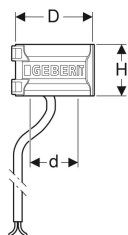

Geberit Pluvia frostsikring 230 V/8 W

Eksempelbillede

Anvendelser

- Til varmtagsystemer med isoleringstykkelse ≥ 12 cm
- Til Geberit Pluvia tagbrønde med tilslutningsledninger $\varnothing 56$ mm

Egenskaber

- Frostsikringsanlæg selvregulerende

Leverancens indhold

- Føringsrør

- CE-konform

Tekniske data

Beskyttelsestype	IPX7
Mærkespænding	220–240 V AC
Effektforbrug ved 4 °C	8 W

Varenr.	VVS nr.	d, \varnothing	D	H
359.971.00.1	153739568	56 mm	9.7 cm	6 cm