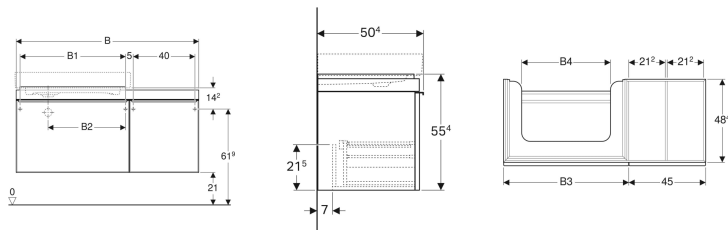

Geberit Citterio underskab til håndvask til, med to skuffer og fralægningsplads

Eksempelbillede

Egenskaber

- FSC™ C134279-certificeret
- Vægghængt
- Med en indvendig skuffe
- Med to skuffer
- Skuffe med greb
- Skuffe med soft close

- Kan udstyres med ben
- Forplade af glas
- Skufferamme af metal
- Leveres fabriksmonteret

Tekniske data

Materiale	Højkomprimeret trelags-spånplade
Maksimal skuffebelastning	30 kg

Leverancens indhold

- Monteringsbeslag

Varenr.	VVS nr.	Farve / overflade	Opbevaring sflade	B	B1	B2	B3	B4	Bredde håndvask	H	T
500.563.JI.1 *	785211462	Skuffe: taupe / glas blankt Korpus: Eg beige / melamin træstruktur	Til venstre	118.4 cm	68.4 cm	49.7 cm	73.4 cm	52 cm	75 cm	55.4 cm	50.4 cm
500.568.JI.1 *	785211472	Skuffe: taupe / glas blankt Korpus: Eg beige / melamin træstruktur	Til venstre	133.4 cm	83.4 cm	41.7 cm	88.4 cm	67 cm	90 cm	55.4 cm	50.4 cm
500.563.JJ.1 *	785211463	Skuffe: sort / glas blankt Korpus: Eg gråbrun / melamin træstruktur	Til venstre	118.4 cm	68.4 cm	49.7 cm	73.4 cm	52 cm	75 cm	55.4 cm	50.4 cm
500.568.JJ.1 *	785211473	Skuffe: sort / glas blankt Korpus: Eg gråbrun / melamin træstruktur	Til venstre	133.4 cm	83.4 cm	41.7 cm	88.4 cm	67 cm	90 cm	55.4 cm	50.4 cm
500.562.JI.1 *	785211562	Skuffe: taupe / glas blankt Korpus: Eg beige / melamin træstruktur	Til højre	118.4 cm	68.4 cm	49.7 cm	73.4 cm	52 cm	75 cm	55.4 cm	50.4 cm
500.567.JI.1 *	785211572	Skuffe: taupe / glas blankt Korpus: Eg beige / melamin træstruktur	Til højre	133.4 cm	83.4 cm	41.7 cm	88.4 cm	67 cm	90 cm	55.4 cm	50.4 cm
500.562.JJ.1 *	785211563	Skuffe: sort / glas blankt Korpus: Eg gråbrun / melamin træstruktur	Til højre	118.4 cm	68.4 cm	49.7 cm	73.4 cm	52 cm	75 cm	55.4 cm	50.4 cm
500.567.JJ.1 *	785211573	Skuffe: sort / glas blankt Korpus: Eg gråbrun / melamin træstruktur	Til højre	133.4 cm	83.4 cm	41.7 cm	88.4 cm	67 cm	90 cm	55.4 cm	50.4 cm