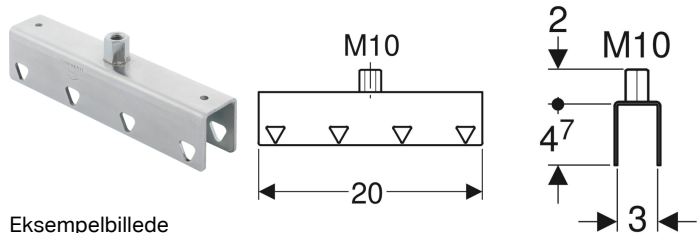

## Geberit Pluvia forbindelsesdel

Eksempelbillede

### Anvendelser

- Til samling af Geberit bæreskiner med 4-kantprofil
- Til fastgørelse af ledninger på lofter
- Til fastgørelse af lodrette ledninger på vægge

### Egenskaber

- Med påsvejset lang gevindmuffe
- Forzinket

### Tekniske data

Materiale

Stål

Varenr.	VVS nr.	Farve / overflade
362.864.26.1	153741264	Promatforzinket