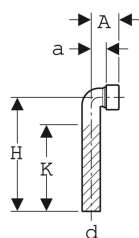

**Geberit afløbsbøjning 90° med klemforskruning**

Eksempelbillede

| Tekniske data |           |                   | Materiale |      |        |        | Plast |       |
|---------------|-----------|-------------------|-----------|------|--------|--------|-------|-------|
| Varenr.       | VVS nr.   | Farve / overflade | d, ø      | arc  | A      | a      | H     | K     |
| 152.223.11.1  | 188982025 | Alpin-hvid        | 40 mm     | 90 ° | 6 cm   | 3 cm   | 30 cm | 24 cm |
| 152.226.11.1  | 188983025 | Alpin-hvid        | 50 mm     | 90 ° | 7.2 cm | 3.5 cm | 25 cm | 19 cm |
| 152.230.11.1  | 188982070 | Alpin-hvid        | 40 mm     | 90 ° | 6 cm   | 3 cm   | 70 cm | 65 cm |