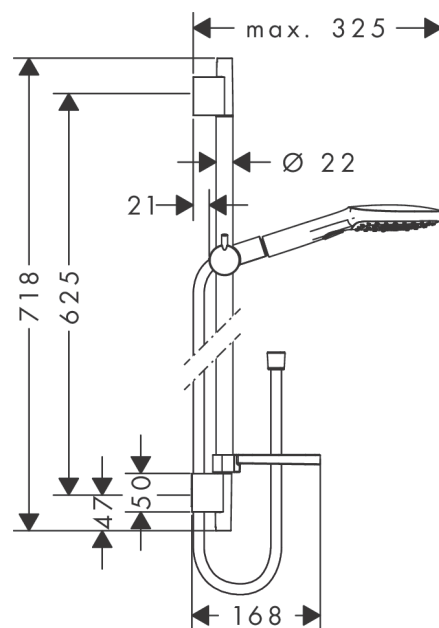

Raindance Select E**Brusersæt 120 3jet EcoSmart 9 l/min med bruserstang 65 cm og sæbeskål**

Overflader : krom Art.Nr.: 26622000

**Beskrivelse****Kendetegn**

- består af: håndbruser, bruserstang, bruserslange, glider, sæbeskål
- bruserstørrelse: 120 mm
- stråletype: Rain, RainAir, Whirl
- vælg stråletype komfortabelt med tryk på Select-knap
- holderens vinkel kan justeres med 90°, kan svinge og justeres i højde
- maksimal gennemstrømsmængde ved 3 bar: 8,5 l/min
- kugleled der modvirker fordrejning af bruserslangen
- vægmontering: kan monteres med skruer
- vægbeslag af kunststof
- stigerørlængde: 718 mm
- stangdiameter: 22 mm
- profil stigerør: rund
- boreafstand 625 mm mm

Produktdetaljer

VVS-nr.	737717204
Pris ekskl. moms	1.556,00 DKK
Pris inkl. moms *	1.945,00 DKK

Teknologi**Produktbillede****Måltegning**

Raindance Select E

Brusersæt 120 3jet EcoSmart 9 l/min med bruserstang 65 cm og sæbeskål

Overflader : krom Art.Nr.: 26622000

Gennemløbsdiagram

Værdierne for forbruget blev målt praksisorienteret og med de tilsvarende armaturer (termostat/blander/indbygget ventil).

Værdierne for forbruget blev målt praksisorienteret og med de tilsvarende armaturer (termostat/blander/indbygget ventil).

Raindance Select E**Brusersæt 120 3jet EcoSmart 9 l/min med bruserstang 65 cm og sæbeskål**

Overflader : krom Art.Nr.: 26622000

**Monteringseksempel**