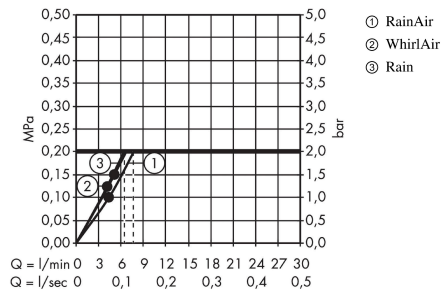

Raindance Select E

Brusersæt 120 3jet EcoSmart 9 l/min med bruserstang 65 cm og sæbeskål

Overflader : krom Art.Nr.: 26622000

Gennemløbsdiagram

Værdierne for forbruget blev målt praksisorienteret og med de tilsvarende armaturer (termostat/blander/indbygget ventil).