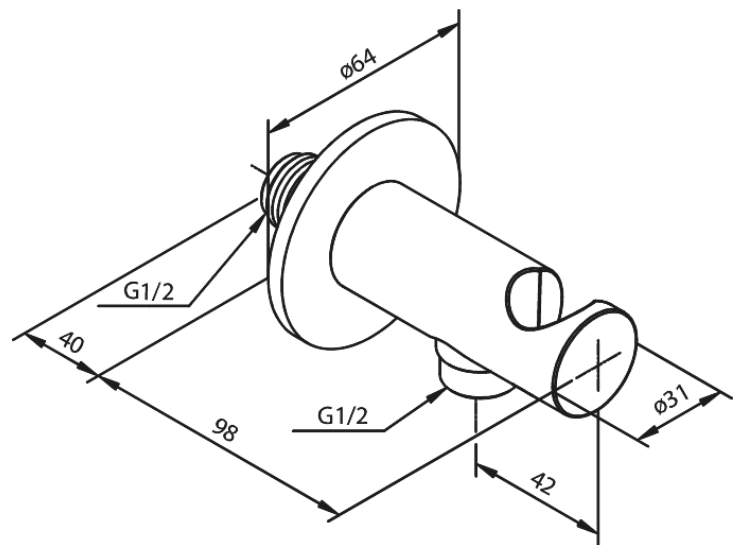

Indbygning

Vinkel med bruseholder

Artikel nr.: 484466100
Overflade: Matsort
Serie: Indbygning

VVS Nr.: 738808111
EAN Nr.: 5708516828631

FM Mattsson Denmark ApS
Hvidkærvej 48, 5250 Odense SV, CVR 56416218

Tlf.: 88 33 00 34 danmark@fmmattssongroup.com