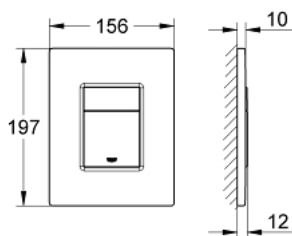

## 38 732 SD0 SKATE COSMOPOLITAN BETJENINGSPLADE

### PRODUKTBESKRIVELSE

- Farve: Rustfrit stål
- til 2-skyls- og start/stop betjening
- til pneumatisk afløbsventil AV1
- til lodret montage
- 156 x 197mm
- holderamme i kunststof
- skjult befæstigelse
- passer ikke til GROHE Fresh
- GROHE Long-Life Shine-belægning
- GROHE Water Saving - reducerer vandforbruget og giver en perfekt gennemstrømning
- kan bruges sammen med Rapid SL og Uniset med GD2 cisterner
- Kan bruges med Rapid SLX, skakt bestilles separat 66 791 000

## 38 732 SD0 SKATE COSMOPOLITAN BETJENINGSPLADE

**RESERVEDELE** , februar 2010 – now

1: dækplade + trykknop (Bestillingsnummer 42371SD0)

2: Skrue (Bestillingsnummer 6636200M)

3: holderamme (Bestillingsnummer 42269000)