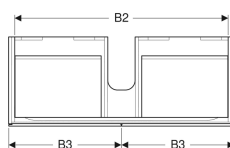

Geberit Xeno² underskab til håndvask, med bredde fra 120 cm, med to skuffer

Eksempelbillede

Egenskaber

- FSC™ C134279-certificeret
- Vægghængt
- Med to skuffer
- Åbning med push-open funktion
- Skuffe med antiskridmåtte
- Skuffe med LED-belysning
- Fugtbestandig
- Leveres fabriksmonteret

Tekniske data

Beskyttelsestype	IP21
Beskyttelsesklasse	II
Mærkespænding	230 V AC
Netfrekvens	50 Hz
Driftsspænding	12 V DC
Effektforbrug	4 W
Materiale	Højkomprimeret trelags-spånplade
Maksimal skuffebelastning	30 kg
Lysfarve	3000 K

Leverancens indhold

- Monteringsbeslag

Varenr.	VVS nr.	Farve / overflade	B	B1	B2	B3	Bredde hånd dvask	H	T	Lysst røm
500.517.01.1	785231460	Hvid / Lakeret blankpoleret	117.4 cm	114 cm	111 cm	58.5 cm	120 cm	22 cm	46.2 cm	480 lm
500.517.00.1 *	785231463	Greige / Lakeret mat	117.4 cm	114 cm	111 cm	58.5 cm	120 cm	22 cm	46.2 cm	480 lm
500.517.43.1	785231462	Scultura-grå / Melamin træstruktur	117.4 cm	114 cm	111 cm	58.5 cm	120 cm	22 cm	46.2 cm	480 lm