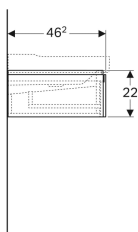

Geberit Xeno² underskab til håndvask, med bredde fra 120 cm, med to skuffer

Eksempelbillede

Egenskaber

- FSC™ C134279-certificeret
- Vægghængt
- Med to skuffer
- Åbning med push-open funktion
- Skuffe med antiskridmåtte
- Skuffe med LED-belysning
- Fugtbestandig
- Leveres fabriksmonteret

Tekniske data

Beskyttelsestype	IP21
Beskyttelsesklasse	II
Mærkespænding	230 V AC
Netfrekvens	50 Hz
Driftsspænding	12 V DC
Effektforbrug	4 W
Materiale	Højkomprimeret trelags-spånplade
Maksimal skuffebelastning	30 kg
Lysfarve	3000 K

Leverancens indhold

- Monteringsbeslag

Varenr.	VVS nr.	Farve / overflade	B	B1	B2	B3	Bredde hånd dvask	H	T	Lysst røm
500.517.01.1	785231460	Hvid / Lakeret blankpoleret	117.4 cm	114 cm	111 cm	58.5 cm	120 cm	22 cm	46.2 cm	480 lm
500.517.00.1 *	785231463	Greige / Lakeret mat	117.4 cm	114 cm	111 cm	58.5 cm	120 cm	22 cm	46.2 cm	480 lm
500.517.43.1	785231462	Scultura-grå / Melamin træstruktur	117.4 cm	114 cm	111 cm	58.5 cm	120 cm	22 cm	46.2 cm	480 lm