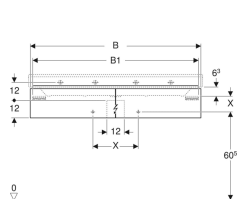

Geberit Xeno² underskab til håndvask, med bredde fra 120 cm, med to skuffer

Eksempelbillede

Egenskaber

- FSC™ C134279-certificeret
- Vægghængt
- Med to skuffer
- Åbning med push-open funktion
- Skuffe med antiskridmåtte
- Skuffe med LED-belysning
- Fugtbestandig
- Leveres fabriksmonteret

Tekniske data

Beskyttelsestype	IP21
Beskyttelsesklasse	II
Mærkespænding	230 V AC
Netfrekvens	50 Hz
Driftsspænding	12 V DC
Effektforbrug	4 W
Materiale	Højkomprimeret trelags-spånplade
Maksimal skuffebelastning	30 kg
Lysfarve	3000 K

Leverancens indhold

- Monteringsbeslag

Varenr.	VVS nr.	Farve / overflade	B	B1	B2	B3	Bredde hånd dvask	H	T	Lysst røm
500.517.01.1	785231460	Hvid / Lakeret blankpoleret	117.4 cm	114 cm	111 cm	58.5 cm	120 cm	22 cm	46.2 cm	480 lm
500.517.00.1 *	785231463	Greige / Lakeret mat	117.4 cm	114 cm	111 cm	58.5 cm	120 cm	22 cm	46.2 cm	480 lm
500.517.43.1	785231462	Scultura-grå / Melamin træstruktur	117.4 cm	114 cm	111 cm	58.5 cm	120 cm	22 cm	46.2 cm	480 lm