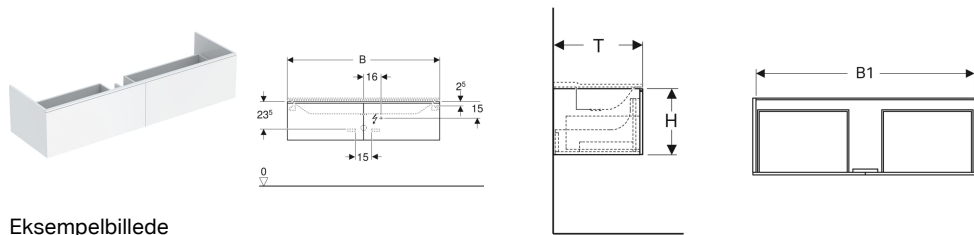

## Geberit Xeno<sup>2</sup> underskab til håndvask af mineralisk materiale, med to skuffer

Eksempelbillede

### Egenskaber

- FSC™ C134279-certificeret
- Vægghængt
- Med to skuffer
- Åbning med push-open funktion
- Skuffe med soft close
- Skuffe med antiskridmåtte
- Skuffe med LED-belysning
- LED-belysning med nærhedssensor
- Fugtbestandig
- Leveres fabriksmonteret

### Tekniske data

Beskyttelsestype	IP44
Beskyttelsesklasse	II
Mærkespænding	230 V AC
Netfrekvens	50 Hz
Driftsspænding	12 V DC
Materiale	Højkomprimeret trelags-spånplade
Maksimal skuffebelastning	30 kg
Lysfarve	6400 K

### Leverancens indhold

- Monteringsbeslag

Varenr.	VVS nr.	Farve / overflade	B	B1	Bredde hån dvask	H	T	Effektfo rbrug	Lysst røm
500.346.01.1 *	785231880	Hvid / Lakeret mat	159.5 cm	156.2 cm	160 cm	35 cm	47.3 cm	15 W	1240 lm
500.347.00.1 *	785231870	Hvid / Lakeret mat	139.5 cm	135.4 cm	140 cm	35 cm	47.3 cm	13.5 W	1080 lm
500.346.00.1 *	785231883	Greige / Lakeret mat	159.5 cm	156.2 cm	160 cm	35 cm	47.3 cm	15 W	1240 lm
500.348.00.1 *	785231873	Greige / Lakeret mat	139.5 cm	135.4 cm	140 cm	35 cm	47.3 cm	13.5 W	1080 lm
500.346.43.1	785231882	Scultura-grå / Melamin træstruktur	159.5 cm	156.2 cm	160 cm	35 cm	47.3 cm	15 W	1240 lm
500.348.43.1	785231872	Scultura-grå / Melamin træstruktur	139.5 cm	135.4 cm	140 cm	35 cm	47.3 cm	13.5 W	1080 lm