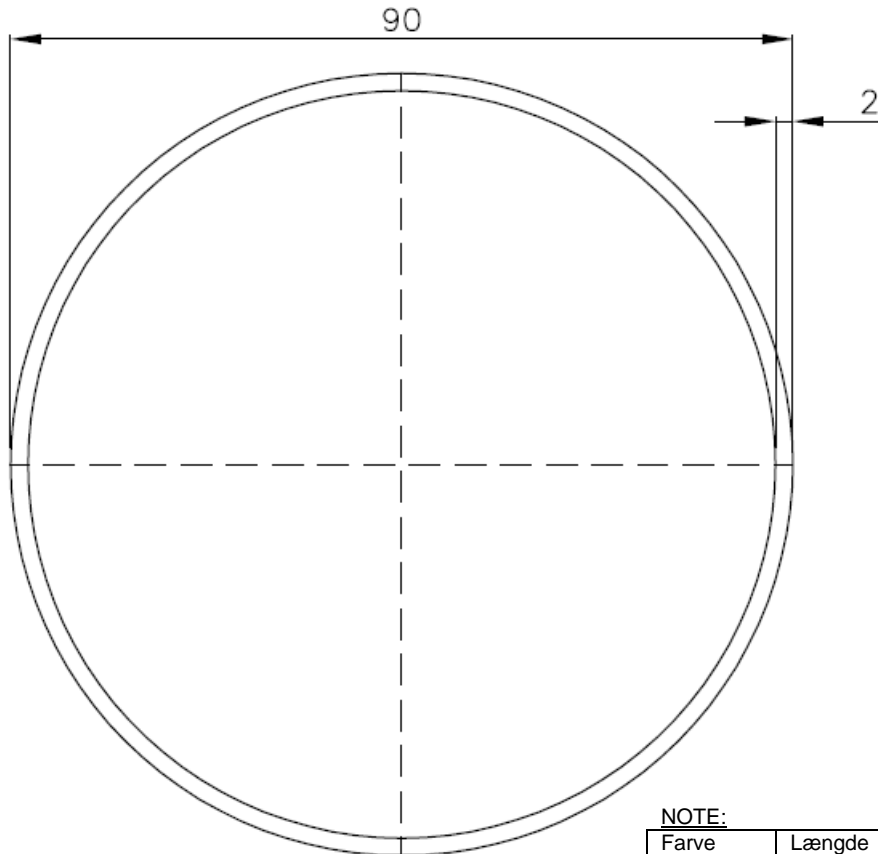

KUNDETEGNING

Plastmo[®]

Plastmo A/S
Odinsvej 9, 4100 Ringsted, Denmark
Phone (+45) 57 66 66 66

Cad no.: 10118_K

Date: 1992.01.30

Correction: 10) 20180822

Title: Nedløbsrør ø90 mm

COPYRIGHT: All rights reserved by Plastmo A/S

NOTE:

Farve	Længde	Varenr.	DB-nr.
Grå	2 m	5210152	8621740
	3 m	5210153	8621732
	4 m	5210154	8621724
	6 m	5210150	8621716
Hvid	2 m	5210352	8621823
	3 m	5210353	8621815
	4 m	5210354	8621807
	6 m	5210350	8621799
Grafit	2 m	5210252	8621781
	3 m	5210253	8621773
	4 m	5210254	8621765
	6 m	5210250	8621757
Brun	2 m	5210452	8621864
	3 m	5210453	8621856
	4 m	5210454	8621849
	6 m	5210450	8621831
Sort	2 m	5210552	5354238
	3 m	5210553	5354239
	4 m	5210554	5354240
	6 m	-	-