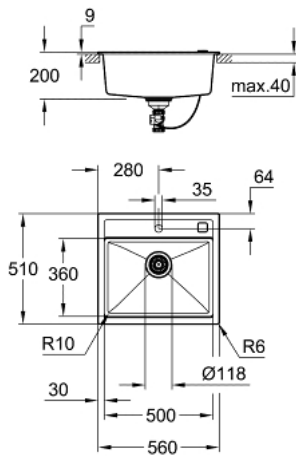

### PRODUKTBESKRIVELSE

- Farve: sort granit
- model: K700 60-C 56/51 1.0
- monteringsstype: nedfældet
- materiale: kvartskomposit
- GROHE Whisper
- min. størrelse på underskab: 600 mm
- dimensioner: 560 x 510 mm
- vask 1: 500 x 360 x 200 mm
- ydre radius: R6, indre radius i skål: R10
- GROHE FastFixation system til hurtig montering
- udskæring: 545 x 495 mm
- afløb: bundventil
- inkluderet tilbehør: automatisk afløbsbeslag med drejeligt håndtag, afløbssæt, kurvfilter, monterings sæt
- Valgfrit tryk for at åbne excenter (40 986 SD0)
- antal fastgørelses-elementer inkluderet (topmonteret): 8
- varmebestandig op til 180° C

## 31 651 AP0 K700 KOMPOSITVASK

**RESERVEDELE** , juli 2018 – now

1: Prop (Bestillingsnummer 42588SD0)

2: Drejereg (Bestillingsnummer 42586SD0)

3: Pyntekappe (Bestillingsnummer 42590SD0)