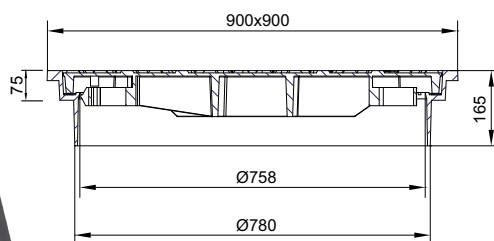

Ø800 STØBEJERNSKARME OG -AFDÆKNING

Ø800 Firkant karm
inkl. dæksel med
butterfly lås 40 tons
Med inspektionsslidser

Ø800 Flydekarm
inkl. dæksel med
butterfly lås 40 tons
Med inspektionsslidser

Karmene kan anvendes på alle typer brønde med salgsbetegnelse Ø800 mm.
Karmene er forsynet med en pakning, der også virker som et dæmpende indlæg.

Varenummer	TUN-nr.	Beskrivelse	Materiale	EN-klasse	Vægt i Kg
2220.35.813	5257508	Ø800 Firkant karm inkl. dæksel & butterfly lås	SG-jern	D400	138
2220.36.801	5257509	Ø800 Flydekarm inkl. dæksel & butterfly lås	SG-jern	D400	115