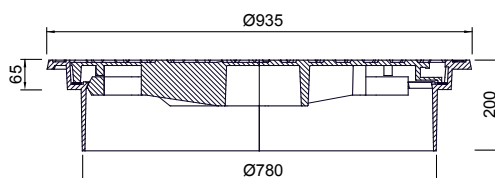

Ø800 STØBEJERNSKARME OG -AFDÆKNING

Ø800 Firkant karm
inkl. dæksel med
butterfly lås 40 tons
Med inspektionsslidser

Ø800 Flydekarm
inkl. dæksel med
butterfly lås 40 tons
Med inspektionsslidser

Karmene kan anvendes på alle typer brønde med salgsbetegnelse Ø800 mm.
Karmene er forsynet med en pakning, der også virker som et dæmpende indlæg.

Varenummer	TUN-nr.	Beskrivelse	Materiale	EN-klasse	Vægt i Kg
2220.35.813	5257508	Ø800 Firkant karm inkl. dæksel & butterfly lås	SG-jern	D400	138
2220.36.801	5257509	Ø800 Flydekarm inkl. dæksel & butterfly lås	SG-jern	D400	115