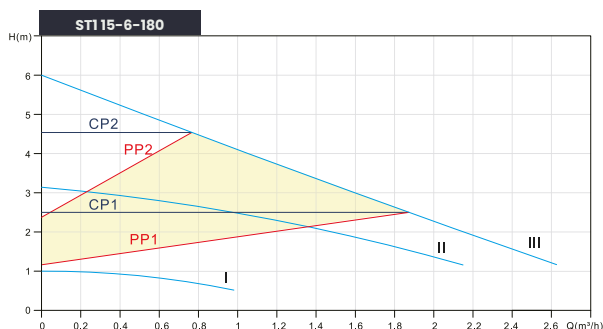

SCANTHERM ST1 15-6-130

Cirkulationspumpe

Varenr.: 100741

SCANTHERM ST1 15-6-130

Cirkulationspumpe

Varenr.: 100741

Features

- ~ Højeffektiv cirkulationspumpe i energiklasse A.
- ~ Lavt støjniveau.
- ~ Keramisk pumpeaksel.
- ~ Kontrolpanel hvor der bl.a kan indstilles natsænkning og auto-tilstand. Viser også aktuelt forbrug.
- ~ 1,3 m ledning med stik medfølger.
- ~ 2 stk. unioner og 2 stk. pakninger medfølger.
- ~ Leveres med isolering.

Medfølger

Teknisk data

Forsyningsspænding	220-240V 50Hz
Effekt	45W
Energi klasse	A
EEl	≤0,23
Maks. løftehøjde	6 m
Maks. flow	2,4 m ³ /t
Vandtemperatur	2~110°C
Omgivelsestemperatur	0~40°C
Maks. systemtryk	10 bar
Tilslutninger	1"
Unioner (medfølger)	G1" til G3/4"
Isolering	Ja
Kapslingsklasse	IP44
Vægt	2,1
Mål - (HxBxD)	130x80x78 mm

(L) 130mm, (L1) 80mm, (B) 155mm, (B1) 105, (H) 129mm, (H1) 101, (G) 1"