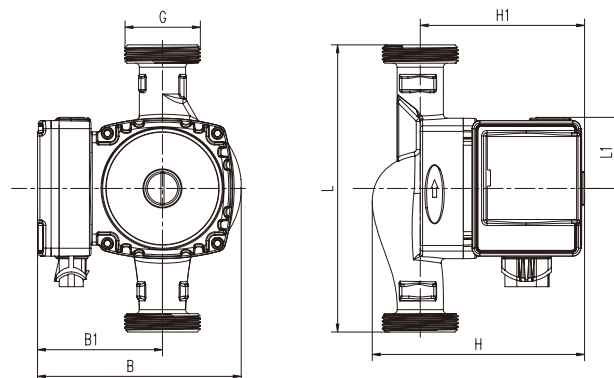

SCANTHERM ST1 15-6-130

Cirkulationspumpe

Varenr.: 100741

SCANTHERM ST1 15-6-130

Cirkulationspumpe

Varenr.: 100741

Features

- ~ Højeffektiv cirkulationspumpe i energiklasse A.
- ~ Lavt støjniveau.
- ~ Keramisk pumpeaksel.
- ~ Kontrolpanel hvor der bl.a kan indstilles natsænkning og auto-tilstand. Viser også aktuelt forbrug.
- ~ 1,3 m ledning med stik medfølger.
- ~ 2 stk. unioner og 2 stk. pakninger medfølger.
- ~ Leveres med isolering.

Medfølger

Teknisk data

Forsyningsspænding	220-240V 50Hz
Effekt	45W
Energi klasse	A
EEl	≤0,23
Maks. løftehøjde	6 m
Maks. flow	2,4 m ³ /t
Vandtemperatur	2~110°C
Omgivelsestemperatur	0~40°C
Maks. systemtryk	10 bar
Tilslutninger	1"
Unioner (medfølger)	G1" til G3/4"
Isolering	Ja
Kapslingsklasse	IP44
Vægt	2,1
Mål - (HxBxD)	130x80x78 mm

(L) 130mm, (L1) 80mm, (B) 155mm, (B1) 105, (H) 129mm, (H1) 101, (G) 1"