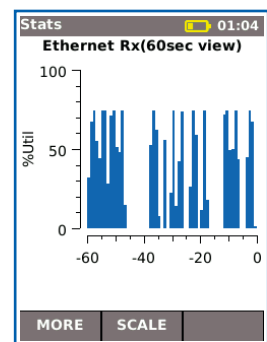

Port & netværks-opsummerings info

Tryk på Autotest knappen for at vise opsummeringsinformation og tillad detaljeret inspektion af netværks parametre

VLAN detektering & funktion

Automatisk detektering af VLAN ID's, som tillader brugeren at konfigurere NaviTEK NT for funktion på et VLAN

Ethernet anvendelse

Real time visning af broadcast netværkstrafik vist som en procentdel af porthastigheden for de sidste 60 minutter

CDP/LLDP/EDP port information

Viser portinformation ved at bruge Cisco Discovery Protocol (CDP), Extreme Discovery Protocol (EDP) og Link Layer Discovery Protocol (LLDP)