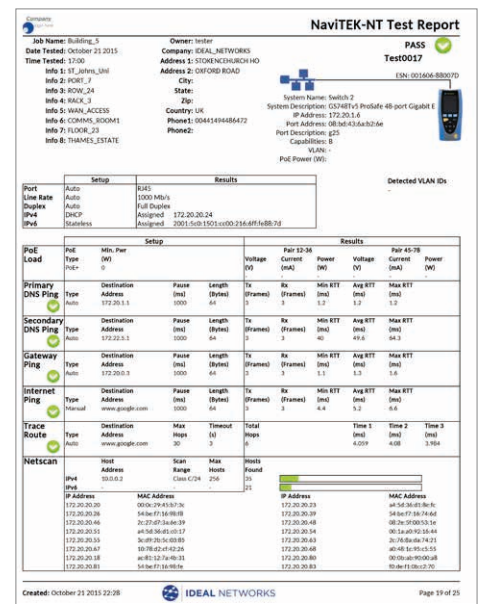

- Resumé
- Kort
- Fuld (se eksempel på højre side)

Bestillingsinformation

Part Nr.	Sæt indhold:
R153001	NavITEK NT - Netværks problemløser. 1 x NavITEK NT testenhed, 1 x Remoteenhed nr. 1, 4 x AA batterier (ikke-genopladelige), 2 x Patchkabler - 30cm, Kat. 5e STP, 1 x Kvik referenceguide, 1 x bæretaske
R151003	NavITEK NT Plus- Netværks problemløser. 1 x NavITEK NT Plus testenhed, 1 x Remoteenhed nr. 1, 1 x Genopladeligt Powermodul 1 x strømforsyning EU/UK/US adaptore, 2 x Patch kabler - 30cm, Kat. 5e STP, USB Wi-Fi adapter, 1 x Kvik referenceguide, 1 x bæretaske
R151004	NavITEK NT Pro - Netværks problemløser. 1 x NavITEK NT PRO testenhed, 1 x Remoteenhed nr. 1, 1 x genopladeligt Power modul 1 x strømforsyning EU/UK/US adaptore, 2 x Patchkabler - 30cm, Kat. 5e STP, USB Wi-Fi adapter, 1 x Kvik referenceguide, 1 x bæretaske

Tilbehør

Part Nr.	Beskrivelse
MGKSX1	1 x 1000BASE-SX Fiber kit
MGKLX2	1 x 1000BASE-LX Fiber kit
MGKZX3	1x 1000BASE-ZX Fiber kit.
150058	1 x RJ45 udskiftningsværktøj, 10 x udskiftelige RJ45 indsats

For tilbehør, besøg venligst vores hjemmeside.

Generelle specifikationer

Maks. antal af Jobs	Maks. antal af gemte test	Maks. længde	Batteri-levetid	Størrelse pr. håndsat i mm	Vægt pr håndsat
50	5000	181 m	5 timer	175 x 80 x 40	0.4 kg

For detaljerede specifikationer, besøg venligst vores hjemmeside.

Apple og Apple logoet er varemærker for Apple Inc., registreret i USA og andre lande. App Store er et servicemærke for Apple Inc. Android er et varemærke for Google Inc. Alle rettigheder forbeholdes. IDEAL, IDEAL NETWORK og NavITEK logoer er varemærker eller registrerede varemærker for IDEAL INDUSTRIES LIMITED eller IDEAL INDUSTRIES, INC.

IDEAL INDUSTRIES NETWORKS DIVISION
Unit 3, Europa Court, Europa Boulevard, Warrington,
Cheshire, WA5 7TN, UK.

Tel. +44 (0)1925 444 446 | Fax. +44 (0)1925 445501
uksales@idealnwd.com

www.idealnetworks.net

Et datterselskab af
IDEAL INDUSTRIES INC.

Specifikationer kan ændres uden varsel.

E&OE (fej) og udeladelser)

© IDEAL Networks 2015

Publikationsnr.: 151858, Rev. 2