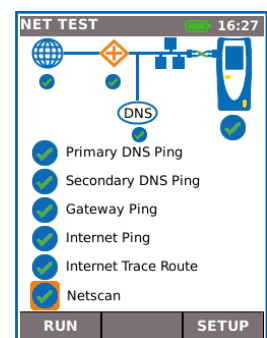

- Kobber og fiber testinterfaces
- Hurtig detektering af link og IP information inklusiv duplex, hastighed, port ID, VLAN, DNS, DHCP, Gateway status og IP adresser
- Detekterer services som f.eks. ISDN, POTS og PoE
- Nøjagtig wiremap diagram inklusiv længdemåling og afstand til fejl
- Robust, kompakt design til brug i alle omgivelser
- Er ikke modtagelig for virus og skadelig software angreb

Port & netværks-opsummerings info

Tryk på Autotest knappen for at vise opsummeringsinformation og tillad detaljeret inspektion af netværks parametre

VLAN detektering & funktion

Automatisk detektering af VLAN ID's, som tillader brugeren at konfigurere NaviTEK NT for funktion på et VLAN

Ethernet anvendelse

Real time visning af broadcast netværkstrafik vist som en procentdel af porthastigheden for de sidste 60 minutter

CDP/LLDP/EDP port information

Viser portinformation ved at bruge Cisco Discovery Protocol (CDP), Extreme Discovery Protocol (EDP) og Link Layer Discovery Protocol (LLDP)

Netscan

Viser liste af IP og MAC adresser for enhed forbundet til netværket

Netværksprobe

Se netværksillustration for at verificere testresultater for hver netværkskomponent

Send testrapporter hvor som helst fra, ved brug af gratis app