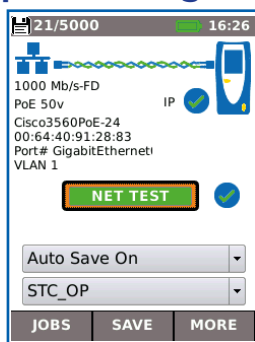

Port & netværks-opsummerings info

Tryk på Autotest knappen for at vise opsummeringsinformation og tillad detaljeret inspektion af netværks parametre