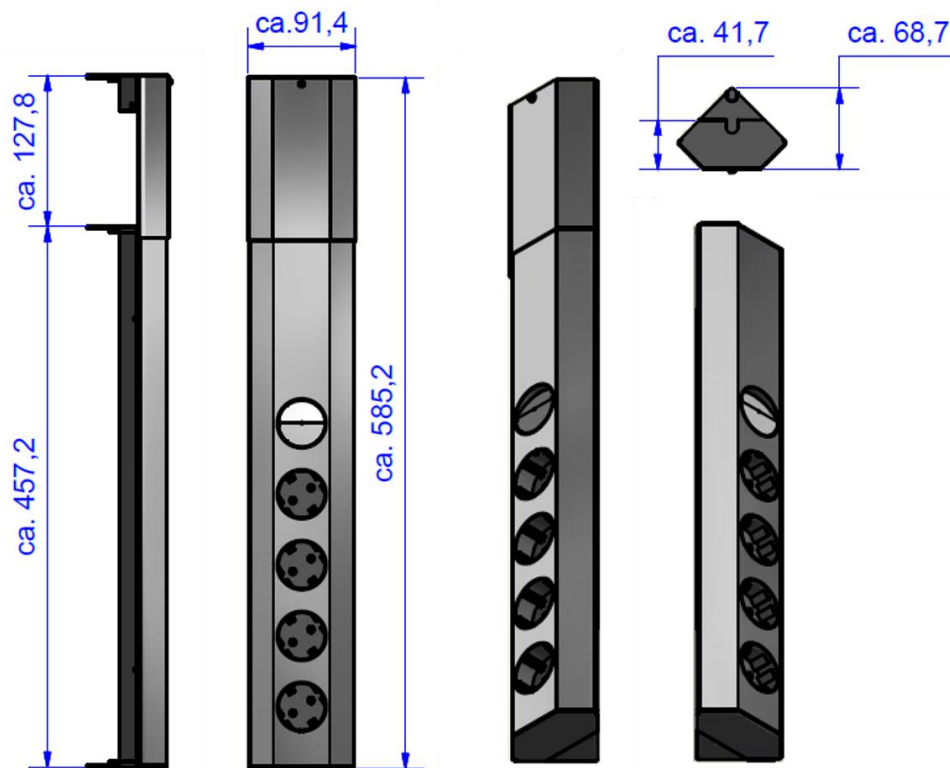

Skizze / Bild

<b>Steckdosenleiste zur Wand- und Eckmontage</b> <b>Beschreibung:</b> <ul style="list-style-type: none"> <li>• Universell einsetzbare Elektrifizierungseinheit</li> <li>• Montage in der Ecke oder an der Wand</li> <li>• Die Steckdosenleiste verfügt über vier Schutzkontaktsteckdosen und einen Schalter</li> <li>• Nachträglicher Einbau möglich</li> </ul>	<b>Socket outlet for wall and corner installation</b> <b>Description:</b> <ul style="list-style-type: none"> <li>• Universal electrification unit</li> <li>• The unit can be mounted in the corner as well as on the wall</li> <li>• The power strip has four German type sockets and one switch</li> <li>• Suitable for retrofitting</li> </ul>
<b>Steckdosen:</b> <ul style="list-style-type: none"> <li>• Nach IEC 60884, VDE 0620-1</li> <li>• 2-polig mit Schutzkontakt</li> <li>• 16A/3680W, AC250V, IP20, mit Kinderschutz, schwarz</li> <li>• Mit Schalter</li> </ul>	<b>Sockets:</b> <ul style="list-style-type: none"> <li>• According to IEC 60884, VDE 0620-1</li> <li>• 2-pole with earthing contact</li> <li>• 16A/3680W, AC250V, IP20, with child protection, black</li> <li>• With switch</li> </ul>
<b>Leitung:</b> <ul style="list-style-type: none"> <li>• 2,0m H05VV-F 3G1,5mm<sup>2</sup> schwarz</li> <li>• Mit beigelegtem Schutzkontakt-Montagestecker schwarz</li> </ul>	<b>Connection:</b> <ul style="list-style-type: none"> <li>• 2,0m H05VV-F 3G1,5mm<sup>2</sup> black</li> <li>• German type mounting plug black enclosed</li> </ul>
<b>Material:</b> <ul style="list-style-type: none"> <li>• Grundkörper/Steckdosenteile: Kunststoff PA6</li> <li>• Frontblende: Aluminiumprofil gebürstet</li> </ul>	<b>Material:</b> <ul style="list-style-type: none"> <li>• Base body/Socket outlet: Plastic PA6</li> <li>• Front panel: Aluminium brushed semi-glossy</li> </ul>
<b>Abmessungen:</b> <ul style="list-style-type: none"> <li>• Höhe inkl. Ausgleichsprofil: ca. 585 mm</li> <li>• Höhe ohne Ausgleichsprofil: ca. 458 mm</li> <li>• Tiefe bei Wandmontage: ca. 42 mm</li> <li>• Tiefe bei Eckmontage: ca. 69 mm</li> <li>• Breite: ca. 92 mm</li> </ul>	<b>Measurements:</b> <ul style="list-style-type: none"> <li>• Height incl. adjustment profile: approx. 585 mm</li> <li>• Height without adjustment profile: approx. 458 mm</li> <li>• Depth for wall installation: approx. 42 mm</li> <li>• Depth for corner installation: approx.. 69 mm</li> <li>• Width: approx. 92 mm</li> </ul>
<b>Einsatzbedingungen:</b> <ul style="list-style-type: none"> <li>• Lagerung und Transport von -5°C bis 40°C</li> <li>• Montage und Einsatz von -5°C bis 40°C</li> </ul>	<b>Conditions of use:</b> <ul style="list-style-type: none"> <li>• Stock and transport from -5°C up to 40°C</li> <li>• Installation and use from -5°C up to 40°C</li> </ul>
<b>Lieferform:</b> <ul style="list-style-type: none"> <li>• In Kartonbox verpackt</li> </ul>	<b>Delivery form:</b> <ul style="list-style-type: none"> <li>• Packed in carton box</li> </ul>
<b>Lieferumfang:</b> <ul style="list-style-type: none"> <li>• 1x Steckdosenleiste zur Wand- und Eckmontage</li> <li>• 1x Höhenausgleichsprofil</li> <li>• 1x Montageanleitung</li> <li>• 1x Montagestecker</li> </ul>	<b>Scope of delivery:</b> <ul style="list-style-type: none"> <li>• 1x Socket outlet for wall and corner installation</li> <li>• 1x Height adjustment profile</li> <li>• 1x Assembly instructions</li> <li>• 1x Mounting plug</li> </ul>