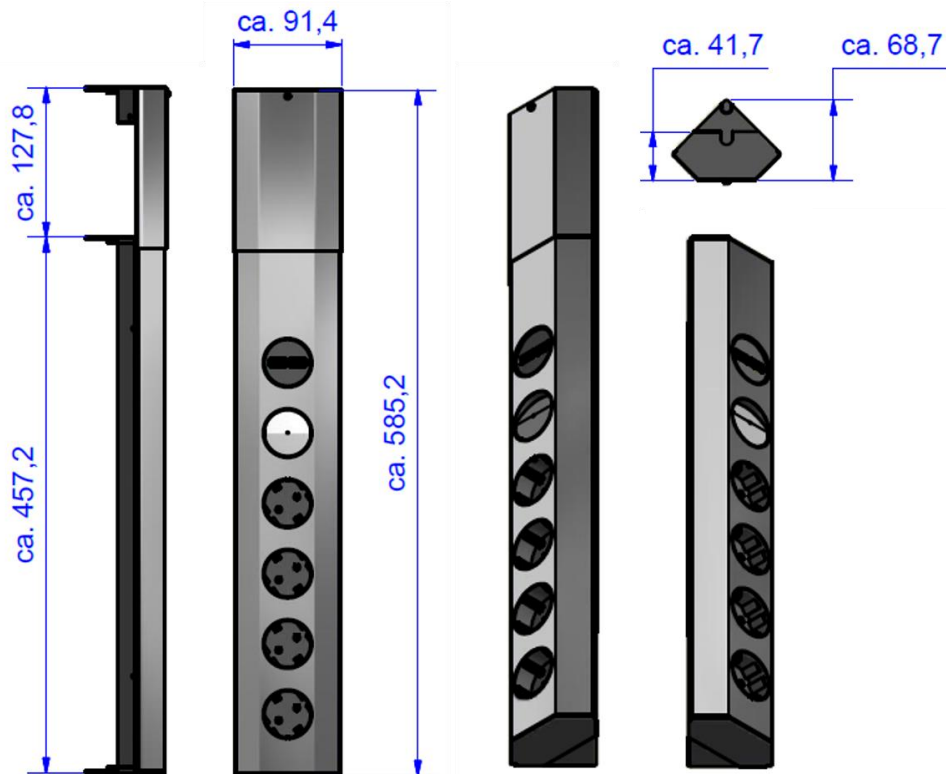

Skizze / Bild

Steckdosenleiste zur Wand- und Eckmontage	Socket outlet for wall and corner installation
Beschreibung: <ul style="list-style-type: none"> • Universell einsetzbare Elektrifizierungseinheit • Montage in der Ecke oder an der Wand • Die Steckdosenleiste verfügt über vier Schutzkontaktsteckdosen, einen Schalter und einen USB-Doppelcharger • Nachträglicher Einbau möglich 	Description: <ul style="list-style-type: none"> • Universal electrification unit • The unit can be mounted in the corner as well as on the wall • The power strip has four German type sockets, one switch and one USB double charger • Suitable for retrofitting
Steckdosen: <ul style="list-style-type: none"> • Nach IEC 60884, VDE 0620-1 • 2-polig mit Schutzkontakt • 16A/3680W, AC250V, IP20, mit Kinderschutz, schwarz • Mit Schalter 	Sockets: <ul style="list-style-type: none"> • According to IEC 60884, VDE 0620-1 • 2-pole with earthing contact • 16A/3680W, AC250V, IP20, with child protection, black • With switch
USB-Charger <ul style="list-style-type: none"> • Doppelcharger 5,2 V / 2,15 A 	USB charger <ul style="list-style-type: none"> • Double charger 5,2 V / 2,15 A
Leitung: <ul style="list-style-type: none"> • 2,0m H05VV-F 3G1,5mm² schwarz • Mit beigelegtem Schutzkontakt-Montagestecker schwarz 	Connection: <ul style="list-style-type: none"> • 2,0m H05VV-F 3G1,5mm² black • German type mounting plug black enclosed
Material: <ul style="list-style-type: none"> • Grundkörper/Steckdosenteile: Kunststoff PA6 • Frontblende: Aluminiumprofil gebürstet 	Material: <ul style="list-style-type: none"> • Base body/Socket outlet: Plastic PA6 • Front panel: Aluminium brushed semi-glossy
Abmessungen: <ul style="list-style-type: none"> • Höhe inkl. Ausgleichsprofil: ca. 585 mm • Höhe ohne Ausgleichsprofil: ca. 458 mm • Tiefe bei Wandmontage: ca. 42 mm • Tiefe bei Eckmontage: ca. 69 mm • Breite: ca. 92 mm 	Measurements: <ul style="list-style-type: none"> • Height incl. adjustment profile: approx. 585 mm • Height without adjustment profile: approx. 458 mm • Depth for wall installation: approx. 42 mm • Depth for corner installation: approx. 69 mm • Width: approx. 92 mm
Einsatzbedingungen: <ul style="list-style-type: none"> • Lagerung und Transport von -5°C bis 40°C • Montage und Einsatz von -5°C bis 40°C 	Conditions of use: <ul style="list-style-type: none"> • Stock and transport from -5°C up to 40°C • Installation and use from -5°C up to 40°C
Lieferform: <ul style="list-style-type: none"> • In Kartonbox verpackt 	Delivery form: <ul style="list-style-type: none"> • Packed in carton box
Lieferumfang: <ul style="list-style-type: none"> • 1x Steckdosenleiste zur Wand- und Eckmontage • 1x Höhenausgleichsprofil • 1x Montageanleitung • 1x Montagestecker 	Scope of delivery: <ul style="list-style-type: none"> • 1x Socket outlet for wall and corner installation • 1x Height adjustment profile • 1x Assembly instructions • 1x Mounting plug