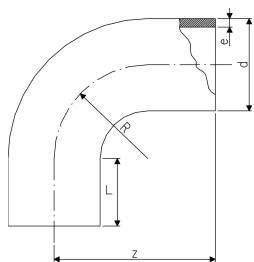

Bøjning 90° PE100 SDR11

- Spidsende, stuk/el svejsning
- bends made out of seamless pipe shall not be shortened
- 16 bar vand / 10 bar gas
- * Fremstillet af rør

	d [mm]	Vare nr.	SP	Vægt [kg]	z [mm]	L [mm]	e [mm]	R [mm]
	20	753 001 006	50	0,020	63	41	1,9	20
	25	753 001 007	50	0,030	68	41	2,3	25
	32	753 001 008	25	0,050	78	46	2,9	32
	40	753 001 009	15	0,090	91	49	3,7	40
	50	753 001 010	40	0,160	107	55	4,6	50
	63	753 001 011	50	0,280	130	63	5,8	63
	75	753 001 012	1	0,464	152	70	6,8	75
	90	753 001 013	18	0,530	168	79	8,2	90
	110	753 001 014	1	1,282	193	82	10,0	110
	125	753 001 015	15	1,290	216	87	11,4	125
	140	753 001 016	5	2,230	232	92	12,7	140
	160	753 001 017	1	3,424	258	98	14,6	160
	180	753 001 018	6	5,000	290	105	16,4	180
	200	753 001 019	4	6,925	317	112	18,2	200
	225	753 001 020	2	9,770	350	120	20,5	225
	250	753 001 021	2	9,230	375	130	22,7	250
	280	753 001 022	1	15,487	430	150	25,4	280
	315	753 001 023	1	23,950	470	150	28,6	315
*	355	753 001 024	0	53,300	900	250	32,3	533
*	400	753 001 025	0	71,900	980	250	36,4	600
*	450	753 001 026	0	97,300	1070	250	40,9	675
*	500	753 001 027	0	134,000	1200	280	45,5	750
*	560	753 001 028	0	179,300	1290	280	50,9	840
*	630	753 001 029	0	243,200	1400	280	57,3	945
*	710	753 001 030	1	469,943	2200	570		1630
*	800	753 001 031	1	577,131	2200	480		1720