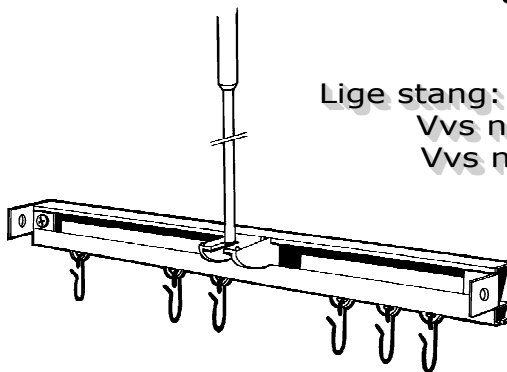

Den klassiske profil 2001

hvid og sølv

8x25mm

Glider m. krom

m/u bremse

Lige stang: 90cm og 180cm
Vvs nr. 7773 51.180 hvid
Vvs nr. 7773 51.182 sølv

Vinkelstang: 90x90cm
Vvs nr. 7773 54.180 hvid
Vvs nr. 7773 54.182 sølv

U-formet stang: 90x90x90 cm
Vvs nr. 7773 74.180 hvid
Vvs nr. 7773 74.182 sølv