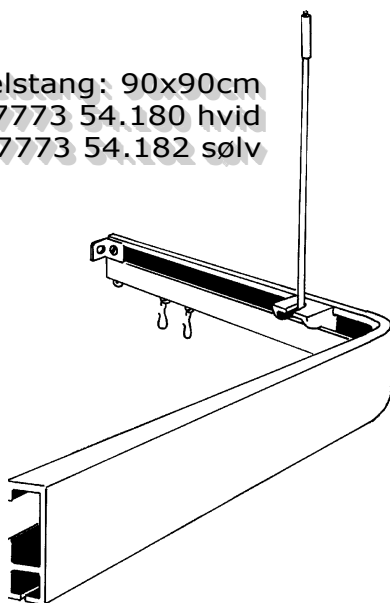

Den klassiske profil 2001

hvid og sølv

8x25mm

Glider m. krom

m/u bremse

Lige stang: 90cm og 180cm
Vvs nr. 7773 51.180 hvid
Vvs nr. 7773 51.182 sølv

Vinkelstang: 90x90cm
Vvs nr. 7773 54.180 hvid
Vvs nr. 7773 54.182 sølv

U-formet stang: 90x90x90 cm
Vvs nr. 7773 74.180 hvid
Vvs nr. 7773 74.182 sølv