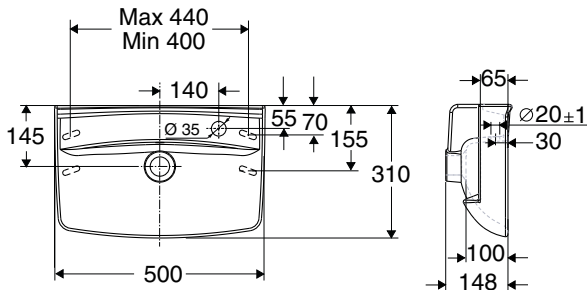

Ifö Spira håndvask 15017, 15018 og 15010, 50 cm

Håndvaske med afsætningsplads på bagerste del af vasken. Hanehul til højre eller venstre. Fremstilles også uden overløbshul og hanehul, hvilket giver enklere rengøring. Monteres med hængte- eller standard bæring. Vasken indgår i komplet møbelpakke Ifö Spira 500.

Håndvasken er behandlet med Ifös rengøringsvenlige glasur Ifö Clean og godkendt i henhold til Nordic Quality.

Design Knud Holscher.

Ifö hængtebæring sæt Z98205 VVS-nr. 65 3702 010

Produkt	Ifö nr	VVS nr
Ifö Spira håndvask 15017, hanehul til højre	15017	62 3142 200
Ifö Spira håndvask 15017, hanehul til højre uden overløb	15017100	62 3141 200
Ifö Spira håndvask 15018, hanehul til venstre	15018	62 3142 100
Ifö Spira håndvask 15018, hanehul til venstre uden overløb	15018100	62 3141 100
Ifö Spira håndvask 15010, uden hanehul med overløb	15010	62 3142 600
Ifö Spira håndvask 15010, uden hanehul uden overløb	15010100	62 3141 600