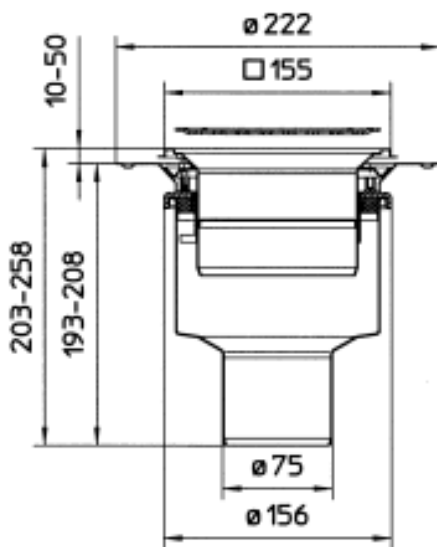

JUSTERBART BOLIGAFLØB SQUARE

- Gulv: beton og fliser
- Klemmemembran, Ramme: 145x145mm
- Udløb: Ø75mm, lodret
- Rustfrit stål: AISI304/EN1.4301

Typenr.: 352.300.075
 EAN nr.: 5705499105421
 VVS nr.: 153323113
 RSK nr.: 7119408
 NRF nr.: 3394643
 LVI nr.:

Gulvtype: Beton/fliser
 Ramme: Kvadratisk
 Antal sideindløb: 0
 Membran: Klemmemembran
 Udløbsretning: Lodret
 Min. højde (interval i mm): 150-249
 Udløbsdia. (mm): 75
 Min. højde (mm): 203
 Vægt (kg): 1,35
 Materiale: AISI 304
 Materiale: EN 1.4301