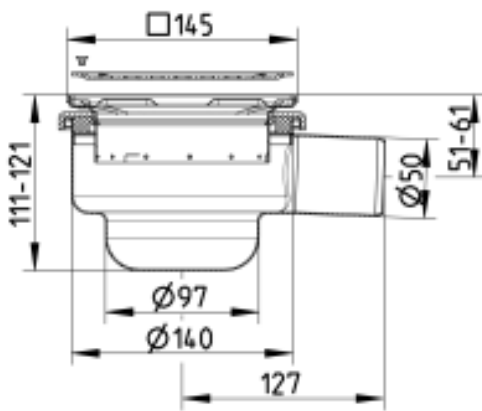

JUST BOLIGAFLØB SQUARE, LAV
 - Gulv: beton og fliser
 - Ramme: 145x145mm
 - Udløb: Ø50mm, vandret
 - Rustfrit stål: AISI304/EN1.4301

Typenr.: 114.300.050
 EAN nr.: 5705499118056
 VVS nr.: 153327112
 RSK nr.:
 NRF nr.: 3394512
 LVI nr.:

Gulvtype: Beton/fliser
 Ramme: Kvadratisk
 Antal sideindløb: 0
 Membran: Uden membran
 Udløbsretning: Vandret
 Min. højde (interval i mm): 030-149
 Udløbsdia. (mm): 50
 Min. højde (mm): 111
 Vægt (kg): 1,30
 Materiale: AISI 304
 Materiale: EN 1.4301

Godkendelser

DK - VA 2.44/19812

DK - VA 2.44-17832, Type 114, 181, 214, 281, 314 & 381

Ru - 0882648 Product Certificate Drain & accessories POCC DK.MX03.H01387

SE - Sitac 0403/02

Bemærk: Vandlås skal bestilles separat.