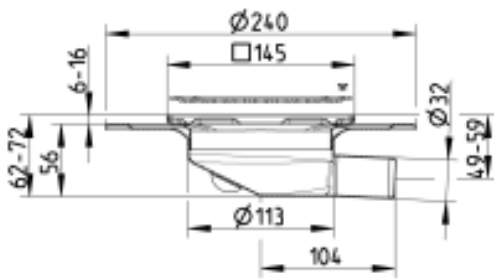

MINI BOLIGAFLØB SQUARE
- Ikke til indbygningsvandlås
- Gulv: beton og fliser
- Smøremembran, Ramme: 145x145mm
- Udløb: Ø32/40mm, vandret
- Rustfrit stål: AISI304/EN1.4301

Typenr.: 381.300.032
EAN nr.: 5705499107401
VVS nr.: 153491110
RSK nr.:
NRF nr.: 3394864
LVI nr.:

Gulvtype: Beton/fliser
Ramme: Kvadratisk
Antal sideindløb: 0
Membran: Smøremembran
Udløbsretning: Vandret
Min. højde (interval i mm): 030-149
Udløbsdia. (mm): 32
Min. højde (mm): 62
Vægt (kg): 1,10
Materiale: AISI 304
Materiale: EN 1.4301

Godkendelser

DK - VA 2.44/18264

DK - VA 2.44/19812

DK - VA 2.44-17832, Type 114, 181, 214, 281, 314 & 381

SE - Sitac 0403/02

Bemærk: Vandlås skal bestilles separat.