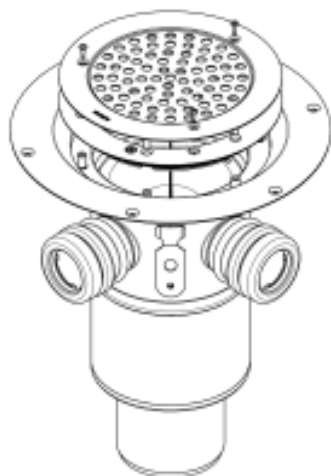

Bemærk: Vandlås skal bestilles separat.