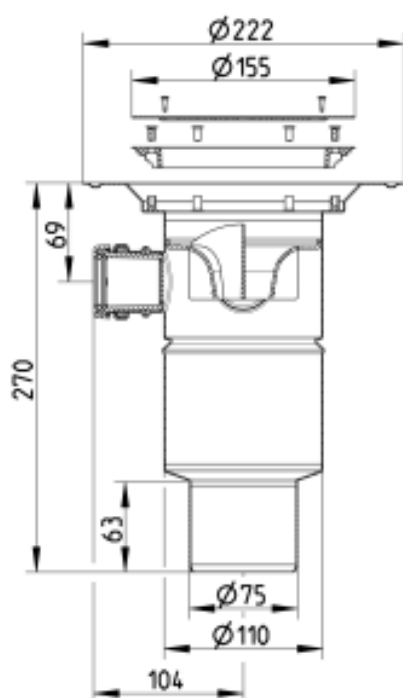

BOLIGAFLØB CIRCLE
 - Med sideindløb
 - Gulv: vinyl
 - Rist: Ø155mm
 - Udløb: Ø75mm, lodret
 - Rustfrit stål: AISI304/EN1.4301

Typenr.: 261.300.075
 EAN nr.: 5705499105223
 VVS nr.: 153610413
 RSK nr.:
 NRF nr.: 3394603
 LVI nr.:

Gulvtype: Vinyl
 Ramme: Rund
 Antal sideindløb: 2
 Udløbsretning: Lodret
 Min. højde (interval i mm): 250-350
 Udløbsdia. (mm): 75
 Min. højde (mm): 270
 Vægt (kg): 1,45
 Materiale: AISI 304
 Materiale: EN 1.4301