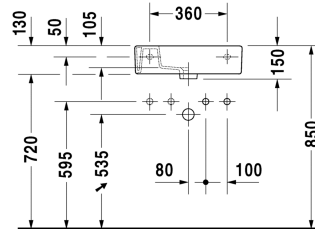

Vero Håndvask, møbelhåndvask # 070350..00 / 070350..08 / 070350..09

| < 500 mm > |

Håndvask, møbelhåndvask	Dimension	Vægt	Ordrenummer
med overløb, med platform til hanehul, glaseret på undersiden, 500 mm			
<b>Farver</b>			
00 Hvid (Alpin) 08 Sort			
<b>Varianter</b>			
● ● Forløkket hanehul venstre og højre	500 x 250 mm	9,900 kg	070350..00
● hanehul i højre side	500 x 250 mm	9,900 kg	070350..08
● hanehul i venstre side	500 x 250 mm	9,900 kg	070350..09
Porcelæn med Wondergliss vil forblive ren og pæn i lang tid. Hvis du vil bestille produkter med Wondergliss tilføjer du "1" som det 11. tal i Duravit nummeret.			
<b>Tilbehør</b>			
Pladsbesparende vandlås	1 1/4" mm	0,400 kg	005076
<b>Matchende produkter</b>			
Vægmonteret vaskeskab 1 låge, til Vero # 070350 (ikke slebet), 450 x 225 mm	450 x 225 mm		KT6629 L/R
Vægmonteret vaskeskab 1 låge, til Vero # 070350 (ikke slebet), 450 x 228 mm	450 x 228 mm		XL6208 L/R
Vægmonteret vaskeskab 1 låge, til Vero # 070350 (ikke slebet), 450 x 211 mm	450 x 211 mm		VE6270 L/R

Alle tegninger indeholder nødvendige mål indenfor standard tolerancer. De er angivet i mm og er vejledende. For præcise mål, specielt ved specielle anvendelsesområder, anbefaler vi at vente til produktet er modtaget.