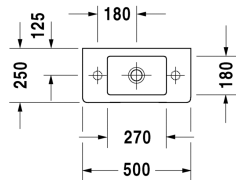

Vero Håndvask, møbelhåndvask # 070350..00 / 070350..08 / 070350..09

| < 500 mm > |

Håndvask, møbelhåndvask	Dimension	Vægt	Ordrenummer
med overløb, med platform til hanehul, glaseret på undersiden, 500 mm			
<b>Farver</b>			
00 Hvid (Alpin) 08 Sort			
<b>Varianter</b>			
● ● Forløkket hanehul venstre og højre	500 x 250 mm	9,900 kg	070350..00
● hanehul i højre side	500 x 250 mm	9,900 kg	070350..08
● hanehul i venstre side	500 x 250 mm	9,900 kg	070350..09
Porcelæn med Wondergliss vil forblive ren og pæn i lang tid. Hvis du vil bestille produkter med Wondergliss tilføjer du "1" som det 11. tal i Duravit nummeret.			
<b>Tilbehør</b>			
Pladsbesparende vandlås	1 1/4" mm	0,400 kg	005076
<b>Matchende produkter</b>			
Vægmonteret vaskeskab 1 låge, til Vero # 070350 (ikke slebet), 450 x 225 mm	450 x 225 mm		KT6629 L/R
Vægmonteret vaskeskab 1 låge, til Vero # 070350 (ikke slebet), 450 x 228 mm	450 x 228 mm		XL6208 L/R
Vægmonteret vaskeskab 1 låge, til Vero # 070350 (ikke slebet), 450 x 211 mm	450 x 211 mm		VE6270 L/R

Alle tegninger indeholder nødvendige mål indenfor standard tolerancer. De er angivet i mm og er vejledende. For præcise mål, specielt ved specielle anvendelsesområder, anbefaler vi at vente til produktet er modtaget.