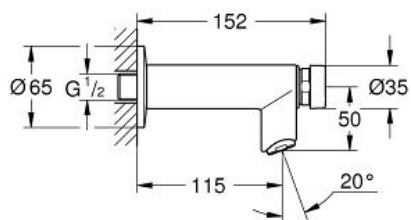

### Product Description:

**EUROECO COSMOPOLITAN T**  
Selvlukkende vægventil, DN 15

gennemstrømningsbegrænser 5,7 l/min

3 justerbare gennemstrømningsmuligheder gange:

kort - mellem - lang (fabriksindstilling: kort)

ca. 7, 15, 30 sek (trykafhængig)

rosette

min. tryk 1,0 bar