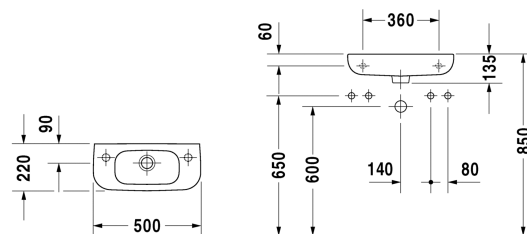

D-Code Håndvask # 07065000002 / 07065000082 /
07065000092

| < 500 mm > |

Håndvask	Dimension	Vægt	Ordrenummer
med overløb, med platform til hanehul, glaseret på undersiden, 500 mm			
Farver			
00 Hvid (Alpin)			
Varianter			
☒ uden hanehul	500 x 220 mm	7,000 kg	07065000002
● hanehul i højre side	500 x 220 mm	7,000 kg	07065000082
● hanehul i venstre side	500 x 220 mm	7,000 kg	07065000092
Infobox			
Tilslutning kun i forbindelse med vandlås			

Alle tegninger indeholder nødvendige mål indenfor standard tolerancer. De er angivet i mm og er vejledende. For præcise mål, specielt ved specielle anvendelsesområder, anbefaler vi at vente til produktet er modtaget.