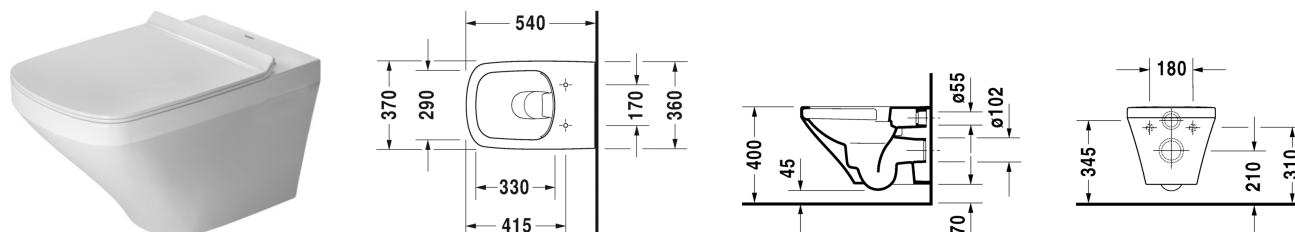

**DuraStyle Toilet vægmonteret Duravit Rimless® # 255109..00**

| &lt; 370 mm &gt; |

Toilet vægmonteret Duravit Rimless®	Dimension	Vægt	Ordrenummer
åben skylle-rand, Nordisk variant, inkl. Durafix, EWL Klasse 1			
<b>Farver</b>			
00 Hvid (Alpin) 20 HygieneGlaze (en antibakteriel keramisk glasur der går ind og dræber bakterierne)			
<b>Varianter</b>			
♣ 4,5 L	370 x 540 mm	28,700 kg	255109..00
<b>Infobox</b>			
Inklusiv Durafix2 for skjult montering			
Porcelæn med Wondergliss vil forblive ren og pæn i lang tid. Hvis du vil bestille produkter med Wondergliss tilføjer du "1" som det 11. tal i Duravit nummeret.			
<b>Tilbehør til porcelæn</b>			
Befæstigelse til vægmonteret toilet og bidet	Ø 12 x 180 mm	0,200 kg	006500
<b>Tilbehør</b>			
Støjdæmpende pakning til vægmonteret toilet		0,300 kg	005064
<b>Matchende produkter</b>			
Toiletsæde rustfri stål hængsler, uden dæmpet lukning,			006371
Toiletsæde rustfri stål hængsler, aftagelig, med dæmpet lukning,			006379
Toiletsæde forstærkede hængsler og sidevejs forstærkning, rustfri stål hængsler, uden dæmpet lukning,			002061