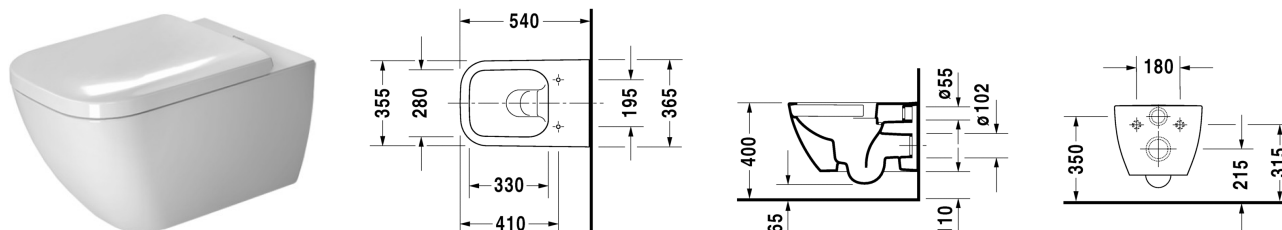

**Happy D.2 Toilet vægmonteret Duravit Rimless® # 222209..00**

| &lt; 365 mm &gt; |

Toilet vægmonteret Duravit Rimless®	Dimension	Vægt	Ordrenummer
åben skylle-rand, Nordisk variant, inkl. Durafix, EWL Klasse 1			
<b>Farver</b>			
00 Hvid (Alpin) 20 HygieneGlaze (en antibakteriel keramisk glasur der går ind og dræber bakterierne)			
<b>Varianter</b>			
♣ 4,5 L	365 x 540 mm	26,800 kg	222209..00
<b>Infobox</b>			
Inklusiv Durafix2 for skjult montering			
Porcelæn med Wondergliss vil forblive ren og pæn i lang tid. Hvis du vil bestille produkter med Wondergliss tilføjer du "1" som det 11. tal i Duravit nummeret.			
<b>Tilbehør til porcelæn</b>			
Befæstigelse til vægmonteret toilet og bidet	Ø 12 x 180 mm	0,200 kg	006500
<b>Tilbehør</b>			
Støjdæmpende pakning til vægmonteret toilet		0,300 kg	005064
<b>Matchende produkter</b>			
Toiletsæde aftagelig, rustfri stål hængsler, uden dæmpet lukning,			006451
Toiletsæde aftagelig, rustfri stål hængsler, med dæmpet lukning,			006459