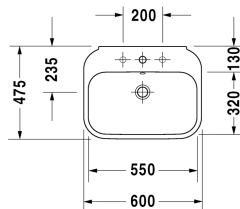

Happy D.2 Håndvask # 2316600000 / 2316600030 /
2316600060

| < 600 mm > |

Håndvask	Dimension	Vægt	Ordrenummer
med overløb, med platform til hanehul, inkl. krom overløbskappe, glaseret på undersiden, 600 mm			
Farver			
00 Hvid (Alpin)			
Varianter			
●	600 x 475 mm	19,500 kg	2316600000
● ● ●	600 x 475 mm	19,500 kg	2316600030
☒	600 x 475 mm	19,500 kg	2316600060
Porcelæn med Wondergliss vil forblive ren og pæn i lang tid. Hvis du vil bestille produkter med Wondergliss tilføjer du "1" som det 11. tal i Duravit nummeret.			
Tilbehør			
Vandlås		1,500 kg	005036
Matchende produkter			
Halvsøjle til # 231680, 231665, 231660, 210 x 310 mm	210 x 310 mm		085828
Søjle til # 231680, 231665, 231660,			085827

Alle tegninger indeholder nødvendige mål indenfor standard tolerancer. De er angivet i mm og er vejledende. For præcise mål, specielt ved specielle anvendelsesområder, anbefaler vi at vente til produktet er modtaget.