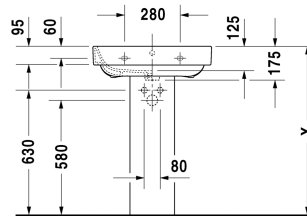

Happy D.2 Håndvask # 2316600000 / 2316600030 /
2316600060

| < 600 mm > |

Håndvask	Dimension	Vægt	Ordrenummer
med overløb, med platform til hanehul, inkl. krom overløbskappe, glaseret på undersiden, 600 mm			
Farver			
00 Hvid (Alpin)			
Varianter			
●	600 x 475 mm	19,500 kg	2316600000
● ● ●	600 x 475 mm	19,500 kg	2316600030
☒	600 x 475 mm	19,500 kg	2316600060
Porcelæn med Wondergliss vil forblive ren og pæn i lang tid. Hvis du vil bestille produkter med Wondergliss tilføjer du "1" som det 11. tal i Duravit nummeret.			
Tilbehør			
Vandlås		1,500 kg	005036
Matchende produkter			
Halvsøjle til # 231680, 231665, 231660, 210 x 310 mm	210 x 310 mm		085828
Søjle til # 231680, 231665, 231660,			085827

Alle tegninger indeholder nødvendige mål indenfor standard tolerancer. De er angivet i mm og er vejledende. For præcise mål, specielt ved specielle anvendelsesområder, anbefaler vi at vente til produktet er modtaget.