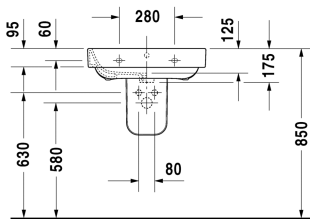

Happy D.2 Håndvask # 2316600000 / 2316600030 /
2316600060

| < 600 mm > |

Håndvask	Dimension	Vægt	Ordrenummer
med overløb, med platform til hanehul, inkl. krom overløbskappe, glaseret på undersiden, 600 mm			
Farver			
00 Hvid (Alpin)			
Varianter			
●	600 x 475 mm	19,500 kg	2316600000
● ● ●	600 x 475 mm	19,500 kg	2316600030
☒	600 x 475 mm	19,500 kg	2316600060
Porcelæn med Wondergliss vil forblive ren og pæn i lang tid. Hvis du vil bestille produkter med Wondergliss tilføjer du "1" som det 11. tal i Duravit nummeret.			
Tilbehør			
Vandlås		1,500 kg	005036
Matchende produkter			
Halvsøjle til # 231680, 231665, 231660, 210 x 310 mm	210 x 310 mm		085828
Søjle til # 231680, 231665, 231660,			085827

Alle tegninger indeholder nødvendige mål indenfor standard tolerancer. De er angivet i mm og er vejledende. For præcise mål, specielt ved specielle anvendelsesområder, anbefaler vi at vente til produktet er modtaget.