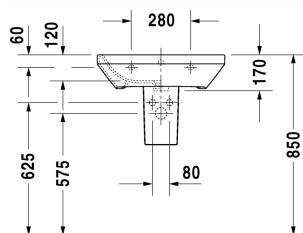

DuraStyle Håndvask # 2319600000 / 2319600030

| < 600 mm > |

Håndvask	Dimension	Vægt	Ordrenummer
med overløb, med platform til hanehul, glaseret på undersiden, 600 mm			
Farver			
00 Hvid (Alpin)			
Varianter			
●	600 x 440 mm	17,000 kg	2319600000
● ● ●	600 x 440 mm	17,000 kg	2319600030
<p>Porcelæn med Wondergliss vil forblive ren og pæn i lang tid. Hvis du vil bestille produkter med Wondergliss tilføjer du "1" som det 11. tal i Duravit nummeret.</p>			
Matchende produkter			
Halvsøjle til # 231955, 231960, 231965, 232012, 232010, 232080, 232065, 232610, 232680, 232510, 232580, 233813, 232460, 232455,			085830
Søjle til # 231955, 231960, 231965, 232012, 232010, 232080, 232065, 232610, 232680, 232510, 232580, 233813, 232460, 232455,			085829

Alle tegninger indeholder nødvendige mål indenfor standard tolerancer. De er angivet i mm og er vejledende. For præcise mål, specielt ved specielle anvendelsesområder, anbefaler vi at vente til produktet er modtaget.