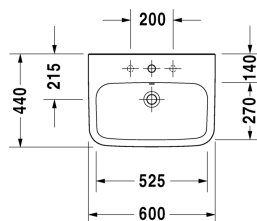

DuraStyle Håndvask # 2319600000 / 2319600030

| < 600 mm > |

Håndvask	Dimension	Vægt	Ordrenummer
med overløb, med platform til hanehul, glaseret på undersiden, 600 mm			
Farver			
00 Hvid (Alpin)			
Varianter			
●	600 x 440 mm	17,000 kg	2319600000
● ● ●	600 x 440 mm	17,000 kg	2319600030
<p>Porcelæn med Wondergliss vil forblive ren og pæn i lang tid. Hvis du vil bestille produkter med Wondergliss tilføjer du "1" som det 11. tal i Duravit nummeret.</p>			
Matchende produkter			
Halvsøjle til # 231955, 231960, 231965, 232012, 232010, 232080, 232065, 232610, 232680, 232510, 232580, 233813, 232460, 232455,			085830
Søjle til # 231955, 231960, 231965, 232012, 232010, 232080, 232065, 232610, 232680, 232510, 232580, 233813, 232460, 232455,			085829

Alle tegninger indeholder nødvendige mål indenfor standard tolerancer. De er angivet i mm og er vejledende. For præcise mål, specielt ved specielle anvendelsesområder, anbefaler vi at vente til produktet er modtaget.