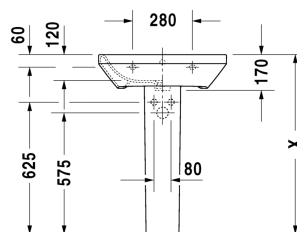

DuraStyle Håndvask # 2319600000 / 2319600030

| < 600 mm > |

Håndvask	Dimension	Vægt	Ordrenummer
med overløb, med platform til hanehul, glaseret på undersiden, 600 mm			
Farver			
00 Hvid (Alpin)			
Varianter			
●	600 x 440 mm	17,000 kg	2319600000
● ● ●	600 x 440 mm	17,000 kg	2319600030
<p>Porcelæn med Wondergliss vil forblive ren og pæn i lang tid. Hvis du vil bestille produkter med Wondergliss tilføjer du "1" som det 11. tal i Duravit nummeret.</p>			
Matchende produkter			
Halvsøjle til # 231955, 231960, 231965, 232012, 232010, 232080, 232065, 232610, 232680, 232510, 232580, 233813, 232460, 232455,			085830
Søjle til # 231955, 231960, 231965, 232012, 232010, 232080, 232065, 232610, 232680, 232510, 232580, 233813, 232460, 232455,			085829

Alle tegninger indeholder nødvendige mål indenfor standard tolerancer. De er angivet i mm og er vejledende. For præcise mål, specielt ved specielle anvendelsesområder, anbefaler vi at vente til produktet er modtaget.