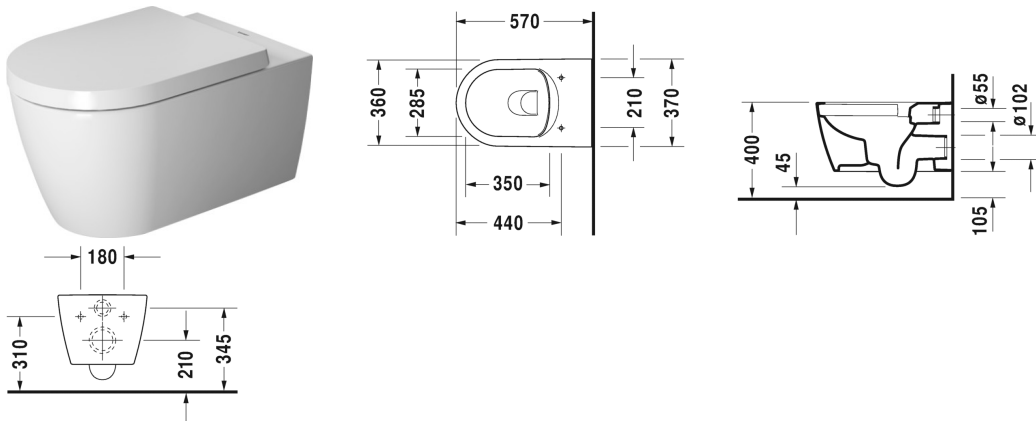

ME by Starck Toilet vægmonteret Duravit Rimless® #
252909..00

| < 370 mm > |

Toilet vægmonteret Duravit Rimless®	Dimension	Vægt	Ordrenummer
åben skylle-rand, Nordisk variant, inkl. Durafix, EWL Klasse 1			
Farver			
00 Hvid (Alpin) 20 HygieneGlaze (en antibakteriel keramisk glasur der går ind og dræber bakterierne)			
Varianter			
♣ 4,5 L	370 x 570 mm	26,000 kg	252909..00
Infobox			
Inklusiv Durafix2 for skjult montering			
Porcelæn med Wondergliss vil forblive ren og pæn i lang tid. Hvis du vil bestille produkter med Wondergliss tilføjer du "1" som det 11. tal i Duravit nummeret.			
Tilbehør til porcelæn			
Befæstigelse til vægmonteret toilet og bidet	Ø 12 x 180 mm	0,200 kg	006500
Tilbehør			
Støjdæmpende pakning til vægmonteret toilet		0,300 kg	005064
Matchende produkter			
Toiletsæde rustfri stål hængsler, uden dæmpet lukning,			002001
Toiletsæde rustfri stål hængsler, aftagelig, med dæmpet lukning,			002009

Alle tegninger indeholder nødvendige mål indenfor standard tolerancer. De er angivet i mm og er vejledende. For præcise mål, specielt ved specielle anvendelsesområder, anbefaler vi at vente til produktet er modtaget.