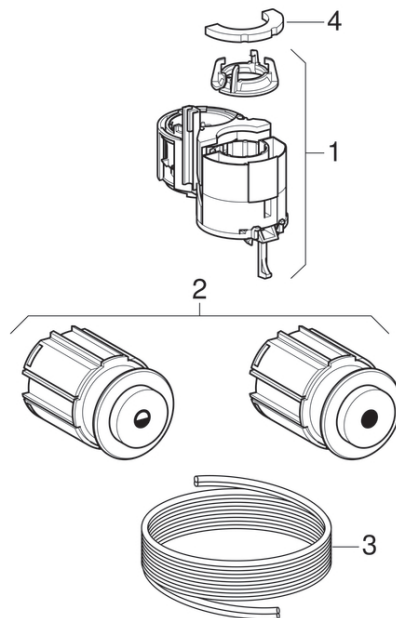

Geberit WC-styring, med pneumatisk skyludløsning, dobbeltskyl, med låste møtrikker, indbygget betjening

2003 - 2016

Egenskaber

Fremstillingsår fra	2003
Fremstillingsår til	2016
Modelnavn	HyTouch

Gælder for vare

115.992.21.1 115.992.46.1

Anvendte reservedele

- Geberit Kappa indbygningscisterne 15 cm (UP200)
- Geberit Kappa indbygningscisterne 15 cm (UP120, Artline)
- Geberit Kappa indbygningscisterne 15 cm, til PEX-tilslutning (UP200)
- Geberit Omega indbygningscisterne 12 cm

#	Varenr.	Beskrivelse	Bemærkninger
1	240.574.00.1	Skyllegarniture, til Geberit WC-styring med pneumatisk skyludløsning, dobbeltskyl	
2	242.380.21.1	Sæt trykknapper, til Geberit WC-styring med pneumatisk skyludløsning, dobbeltskyl: Blankforkromet	
3	240.575.00.1	Geberit dobbelt pneumatisk slange blå	