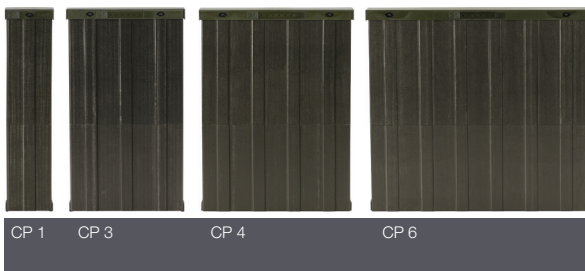

Inkl. montageplade.

TS-Line

Type	Montagemål			Bestillingsnummer		
	H	B	D	Tekst	Type nr.	EAN nr.
TS 350S	675	300	200	Skab inkl. fundament Montageplade Fugtspærre	2CEA000042B2070-1 2CEA000042B2078 2CEA000042B2079	5703510017913 5703510018002 5703510018101
TS 500	680	380	215	Skab Fundament Montageplade Fugtspærre	2CEA000042B2051-1 2CEA000042B2048 2CEA000042B2022 2CEA000042B2057	5703510014806 5703510014707 5703510014301 5703510014363
TS 700	680	600	215	Skab Fundament Montageplade Fugtspærre	2CEA000042B2052-1 2CEA000042B2049 2CEA000042B2023 2CEA000042B2058	5703510014813 5703510014714 5703510014318 5703510014370
TS 1000	880	930	300	Skab Fundament Montageplade Fugtspærre	2CEA000042B2053-1 2CEA000042B2050 2CEA000042B2044 2CEA000042B2059	5703510014912 5703510014721 5703510014325 5703510014387

CDC2000/Tomt skab

Type	Montagemål			Bestillingsnummer		
	H	B	D	Tekst	Type nr.	EAN nr.
PK 20	510	215	94	Skab Montageplade	2CEA000042R0159 2CEA000042R0151	5703510740187 5703510733707
PK 35	510	350	94	Skab Montageplade	2CEA000042R0160 2CEA000042R0152	5703510740194 5703510733714
PK 35D	630	350	167	Skab Montageplade	2CEA000042R2184 2CEA000042R2198	5703510016213 5703510016626
PK 48	630	465	167	Skab Montageplade	2CEA000042R0139 2CEA000042R0153	5703510737132 5703510733721
PK 67	630	635	167	Skab Montageplade	2CEA000042R0141 2CEA000042R0154	5703510737156 5703510733738

Inkl. fundament og fugtspærre.

Combi-Line/Tomt skab

Type	Montagemål			Bestillingsnummer		
	H	B	D	Tekst	Type nr.	EAN nr.
CP 1	528	95	132	Skab Montageplade	2CEA000042L1601 2CEA000042L0227	5703510000182 5703510006511
CP 3	528	275	112	Skab Montageplade	2CEA000042L1670 2CEA000042L0136	5703510000267 5703510002889
CP 4	528	365	169	Skab Montageplade	2CEA000042L1810 2CEA000042L0949	5703510003015 5703510002933
CP 6	528	545	169	Skab Montageplade	2CEA000042L1671 2CEA000042L0951	5703510000434 5703510002940