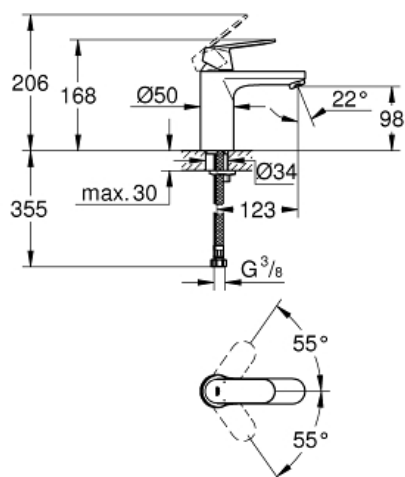

Eurosmart Cosmopolitan

Etgrebsbatteri til håndvask, M-size

Model # 23327KW0 / VVS nr. 701478101

Pure Freude
an Wasser

Produkt beskrivelse

Eurosmart Cosmopolitan
Etgrebsbatteri til håndvask, M-size
ethulsmontage
metalgreb
GROHE SilkMove 35mm keramisk patron
justerbar volumenbegrænser
GROHE StarLight krombelægning
GROHE EcoJoy mousseur 5,7 l/min
GROHE QuickFix rapid installationssystem
glat krop
fleksible tilslutningsslanger 3/8"
min. tryk 1,0 bar
temperaturbegrænser kan tilvælges
(46 375)