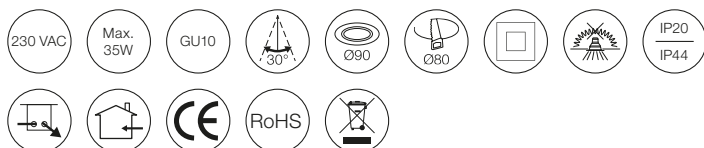

### Tekniske data

Huldiameter:	Ø80 mm
Udvendige mål:	Ø90 mm
Spænding:	230 VAC 50 Hz
Systemeffekt:	Max. 35W
Fatning	GU10
Kipvinkel:	30°
IP-klasse front / bag:	IP44 / IP20
Isolationsklasse:	Klasse II
Materiale:	Plast, aluminium
Mulighed for videresløjfning:	Ja