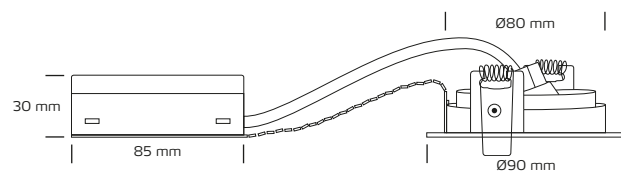

### Tekniske data

Huldiameter:	Ø80 mm
Udvendige mål:	Ø90 mm
Spænding:	230 VAC 50 Hz
Systemeffekt:	Max. 35W
Fatning	GU10
Kipvinkel:	30°
IP-klasse front / bag:	IP44 / IP20
Isolationsklasse:	Klasse II
Materiale:	Plast, aluminium
Mulighed for videresløjfning:	Ja

\*Tegningen er ikke målfast

### Produktinformation

- Må ikke monteres direkte i isoleringen uden brug af safebox
- Montering med fjedre
- Hurtig og enkel montering
- Skrueløse klemmer i tilslutningsboksen
- Mulighed for installation med kabel eller 16 mm flexrør
- Montering i lofttykkelse op til 30 mm
- Designet og udviklet i Danmark