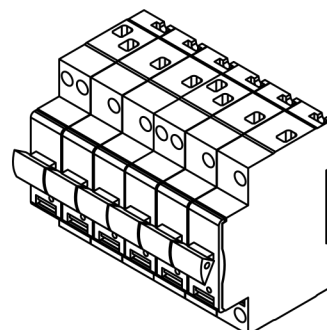

[ENG] MOUNTING INSTRUCTION
 [DK] MONTERINGSVEJLEDNING
 [SE] MONTERINGSANVISNING
 [NO] MONTERINGSANVISNING
 [FI] ASENNUSOHJEET

GODHAVN LED MIRROR Made in P.R.C. 230V - 50Hz - 15W

Art. No.
 3443457107, 3443457110, 3443457123,
 3443457136, 3443457149, 3443457152,
 3443457165, 3443457178, 3443457181,
 3443457194, 3443457204, 3443457217

- ⚠ [EN] Power must be turned off before installing fixture. Fixture shall be installed according to local rules/guide lines. If in doubt, please contact a certified electrician.
- ⚠ [DK] Strøm skal afbrydes inden installation af armatur. Armaturet skal installeres efter lokale regler/retningslinjer. Hvis der er tvivl, så kontakt en autoriseret el-installatør.
- ⚠ [SE] Strömmen måste brytas vid installation av armatur. Armaturen måste installeras enligt lokala regler/riktlinjer. Vid tvivel, kontakta en auktoriserad elektriker.
- ⚠ [NO] Strømmen må slås av for å installere armatur. Armatur må installeres etter lokale regler/retningslinjer. Er du i tvil, ta kontakt med en kvalifisert elektriker.
- ⚠ [FI] Virta on oltava sammutettuna asennuksen aikana. Valaisin on asennettava paikallisten sääntöjen mukaisesti. Asennuksen saa tehdä vain valtuutettu sähköasentaja.