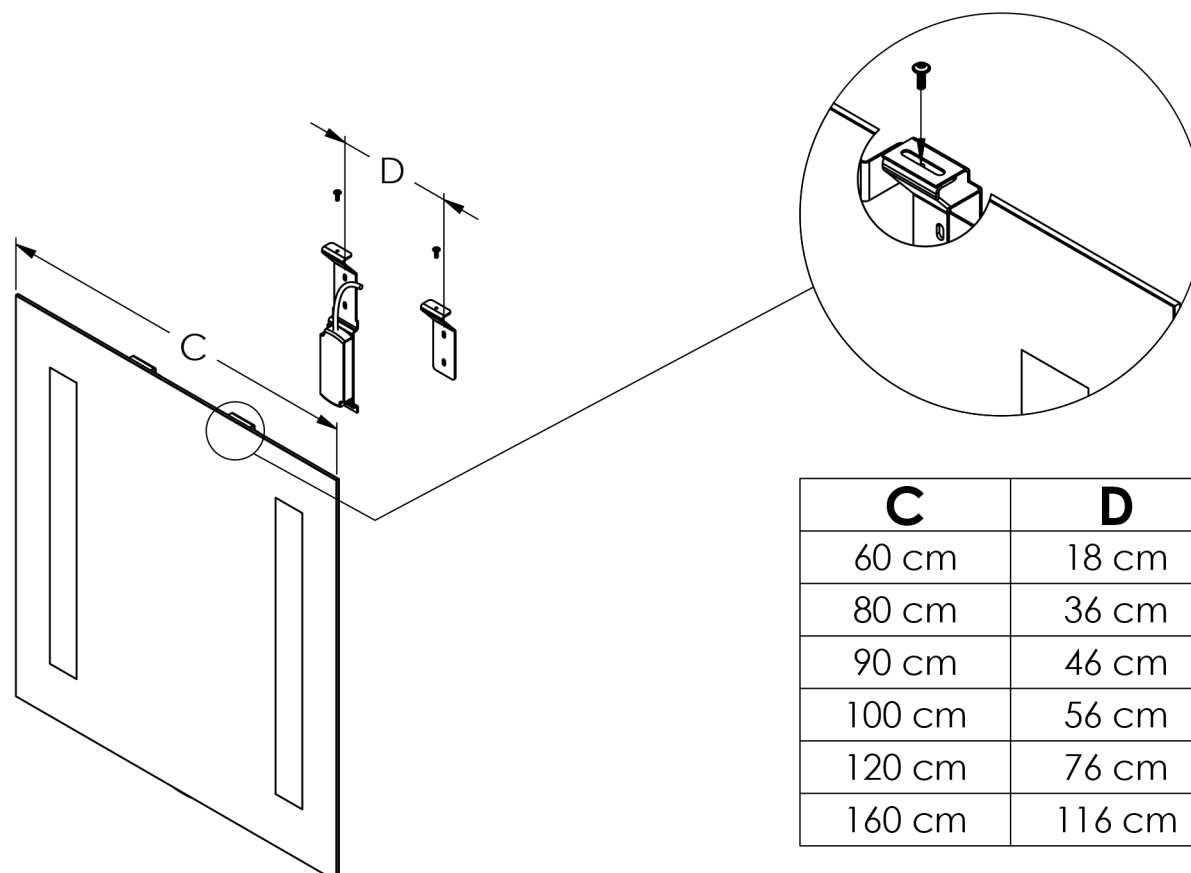

[ENG] MOUNTING INSTRUCTION
 [DK] MONTERINGSVEJLEDNING
 [SE] MONTERINGSANVISNING
 [NO] MONTERINGSANVISNING
 [FI] ASENNUSOHJEET

GODHAVN LED MIRROR Made in P.R.C. 230V - 50Hz - 15W

Art. No.
 3443457107, 3443457110, 3443457123,
 3443457136, 3443457149, 3443457152,
 3443457165, 3443457178, 3443457181,
 3443457194, 3443457204, 3443457217

- ⚠ [EN] Power must be turned off before installing fixture. Fixture shall be installed according to local rules/guide lines. If in doubt, please contact a certified electrician.
- ⚠ [DK] Strøm skal afbrydes inden installation af armatur. Armaturet skal installeres efter lokale regler/retningslinjer. Hvis der er tvivl, så kontakt en autoriseret el-installatør.
- ⚠ [SE] Strömmen måste brytas vid installation av armatur. Armaturen måste installeras enligt lokala regler/riktlinjer. Vid tvivel, kontakta en auktoriserad elektriker.
- ⚠ [NO] Strømmen må slås av for å installere armatur. Armatur må installeres etter lokale regler/retningslinjer. Er du i tvil, ta kontakt med en kvalifisert elektriker.
- ⚠ [FI] Virta on oltava sammutettuna asennuksen aikana. Valaisin on asennettava paikallisten sääntöjen mukaisesti. Asennuksen saa tehdä vain valtuutettu sähköasentaja.

OFF

A	B
65 cm	7.5 cm
85 cm	7.5 cm

C	D
60 cm	18 cm
80 cm	36 cm
90 cm	46 cm
100 cm	56 cm
120 cm	76 cm
160 cm	116 cm

1

2