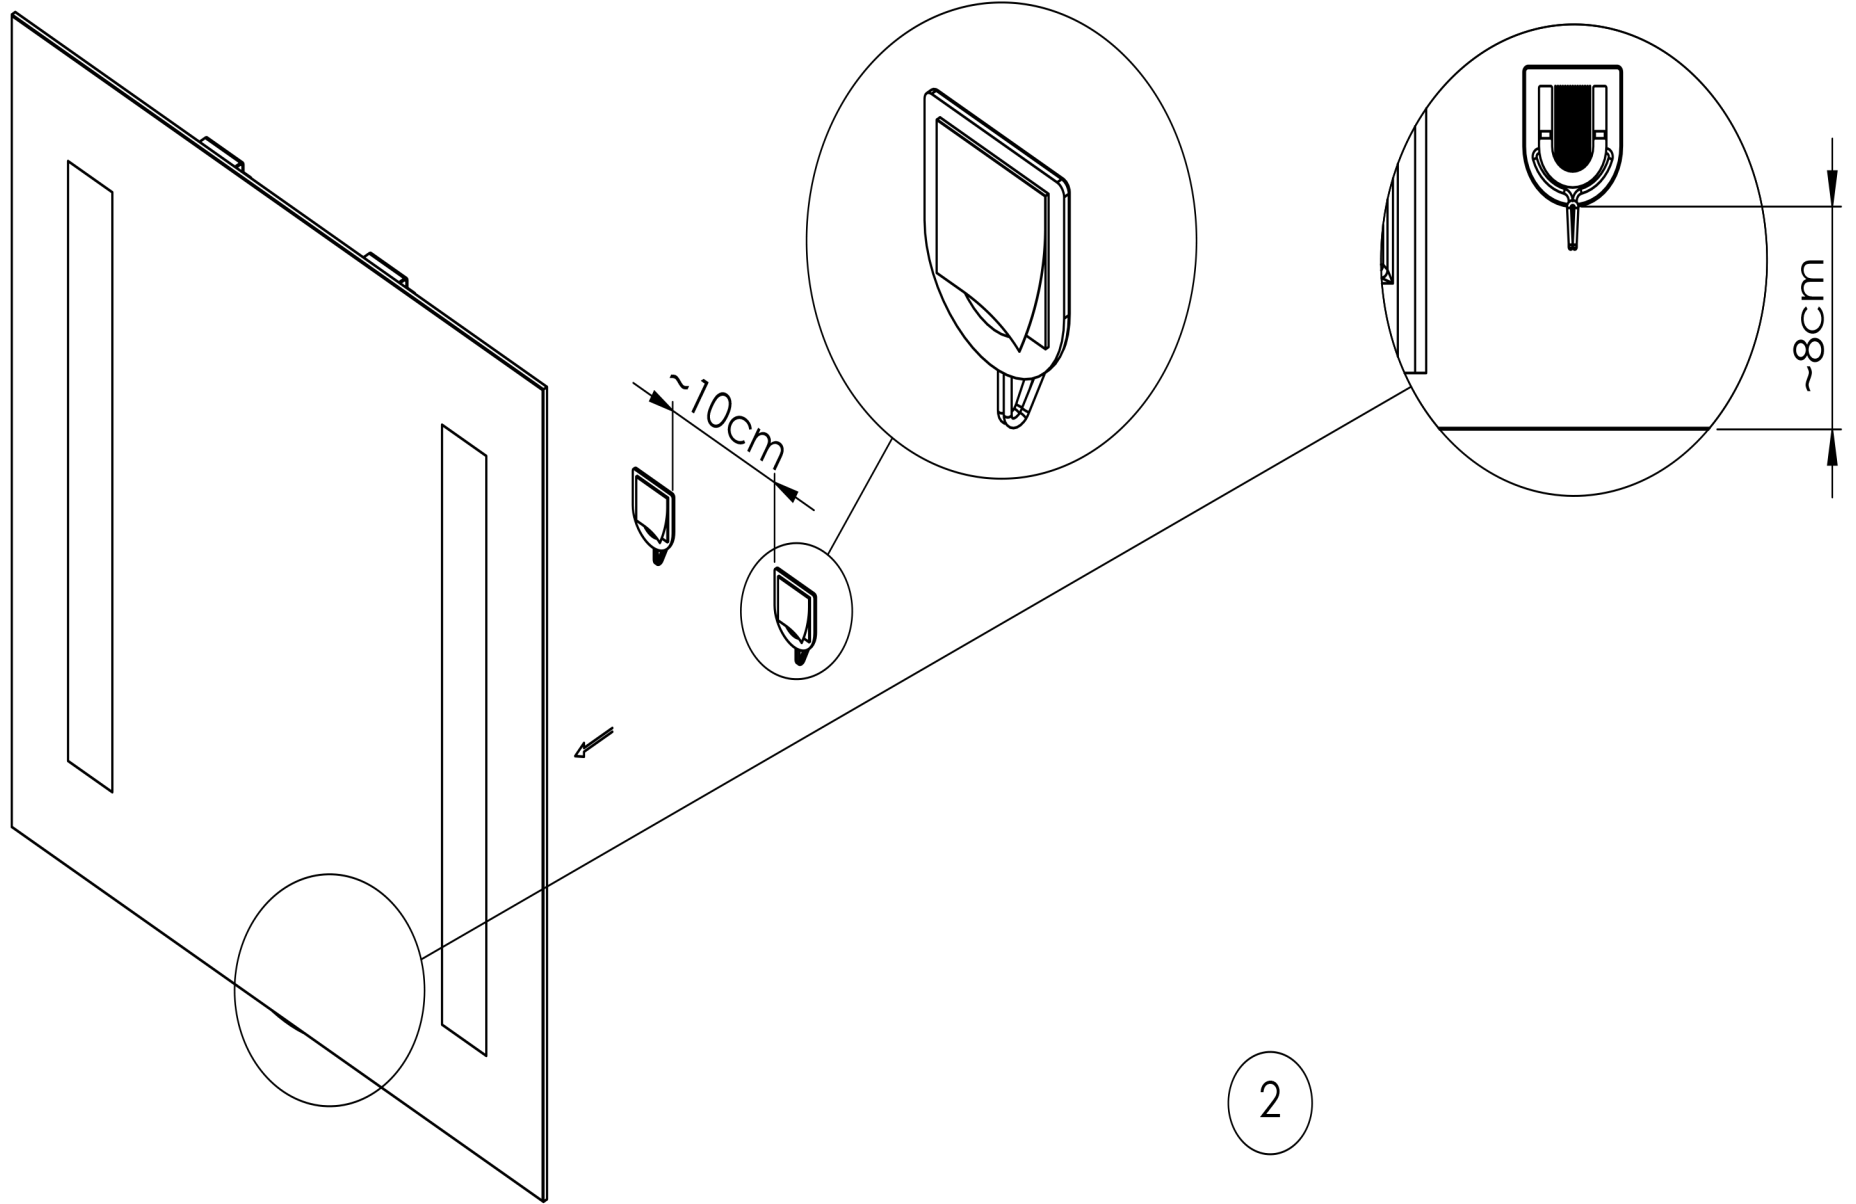

- ⚠ [EN] Power must be turned off before installing fixture. Fixture shall be installed according to local rules/guide lines. If in doubt, please contact a certified electrician.
- ⚠ [DK] Strøm skal afbrydes inden installation af armatur. Armaturet skal installeres efter lokale regler/retningslinjer. Hvis der er tvivl, så kontakt en autoriseret el-installatør.
- ⚠ [SE] Strömmen måste brytas vid installation av armatur. Armaturen måste installeras enligt lokala regler/riktlinjer. Vid tvivel, kontakta en auktoriserad elektriker.
- ⚠ [NO] Strømmen må slås av for å installere armatur. Armatur må installeres etter lokale regler/retningslinjer. Er du i tvil, ta kontakt med en kvalifisert elektriker.
- ⚠ [FI] Virta on oltava sammutettuna asennuksen aikana. Valaisin on asennettava paikallisten sääntöjen mukaisesti. Asennuksen saa tehdä vain valtuutettu sähköasentaja.

OFF

A	B
65 cm	7.5 cm
85 cm	7.5 cm

C	D
60 cm	18 cm
80 cm	36 cm
90 cm	46 cm
100 cm	56 cm
120 cm	76 cm
160 cm	116 cm

1

2