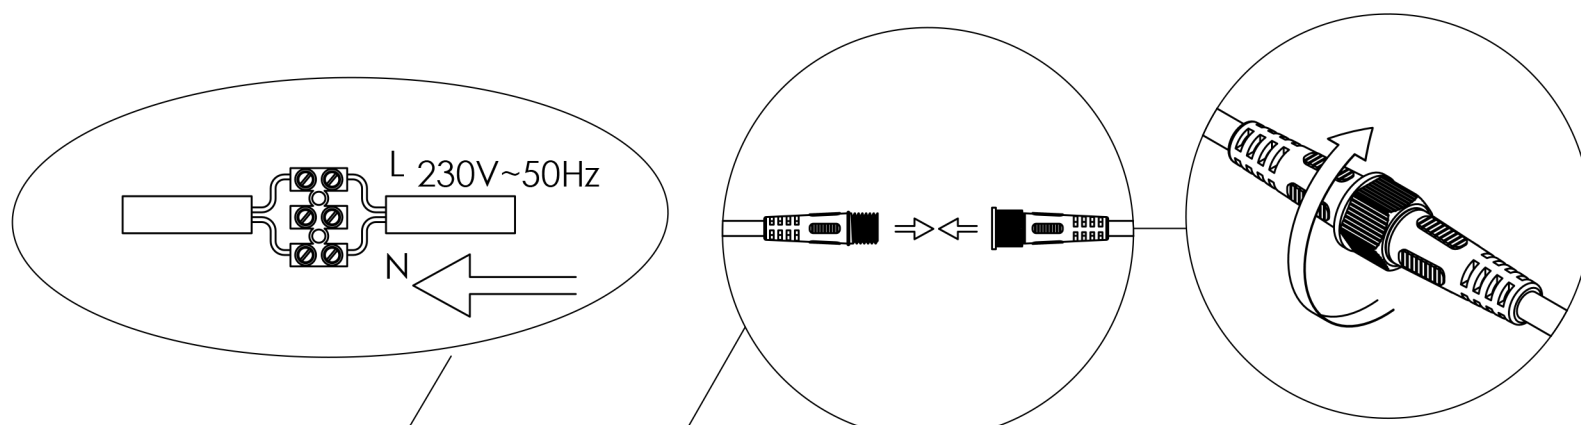

[ENG] MOUNTING INSTRUCTION
 [DK] MONTERINGSVEJLEDNING
 [SE] MONTERINGSANVISNING
 [NO] MONTERINGSANVISNING
 [FI] ASENNUSOHJEET

GODHAVN LED MIRROR Made in P.R.C. 230V - 50Hz - 15W

Art. No.
 3443457107, 3443457110, 3443457123,
 3443457136, 3443457149, 3443457152,
 3443457165, 3443457178, 3443457181,
 3443457194, 3443457204, 3443457217

- ⚠ [EN] Power must be turned off before installing fixture. Fixture shall be installed according to local rules/guide lines. If in doubt, please contact a certified electrician.
- ⚠ [DK] Strøm skal afbrydes inden installation af armatur. Armaturet skal installeres efter lokale regler/retningslinjer. Hvis der er tvivl, så kontakt en autoriseret el-installatør.
- ⚠ [SE] Strömmen måste brytas vid installation av armatur. Armaturen måste installeras enligt lokala regler/riktlinjer. Vid tvivel, kontakta en auktoriserad elektriker.
- ⚠ [NO] Strømmen må slås av for å installere armatur. Armatur må installeres etter lokale regler/retningslinjer. Er du i tvil, ta kontakt med en kvalifisert elektriker.
- ⚠ [FI] Virta on oltava sammutettuna asennuksen aikana. Valaisin on asennettava paikallisten sääntöjen mukaisesti. Asennuksen saa tehdä vain valtuutettu sähköasentaja.

OFF

A	B
65 cm	7.5 cm
85 cm	7.5 cm

C	D
60 cm	18 cm
80 cm	36 cm
90 cm	46 cm
100 cm	56 cm
120 cm	76 cm
160 cm	116 cm

1

2