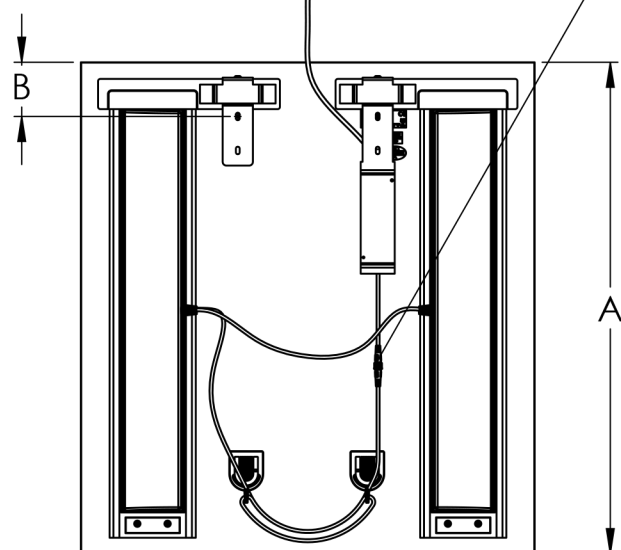

[ENG] MOUNTING INSTRUCTION
 [DK] MONTERINGSVEJLEDNING
 [SE] MONTERINGSANVISNING
 [NO] MONTERINGSANVISNING
 [FI] ASENNUSOHJEET

GODHAVN LED MIRROR Made in P.R.C. 230V - 50Hz - 15W

Art. No.
 3443457107, 3443457110, 3443457123,
 3443457136, 3443457149, 3443457152,
 3443457165, 3443457178, 3443457181,
 3443457194, 3443457204, 3443457217

- ⚠ [EN] Power must be turned off before installing fixture. Fixture shall be installed according to local rules/guide lines. If in doubt, please contact a certified electrician.
- ⚠ [DK] Strøm skal afbrydes inden installation af armatur. Armaturet skal installeres efter lokale regler/retningslinjer. Hvis der er tvivl, så kontakt en autoriseret el-installatør.
- ⚠ [SE] Strömmen måste brytas vid installation av armatur. Armaturen måste installeras enligt lokala regler/riktlinjer. Vid tvivel, kontakta en auktoriserad elektriker.
- ⚠ [NO] Strømmen må slås av for å installere armatur. Armatur må installeres etter lokale regler/retningslinjer. Er du i tvil, ta kontakt med en kvalifisert elektriker.
- ⚠ [FI] Virta on oltava sammutettuna asennuksen aikana. Valaisin on asennettava paikallisten sääntöjen mukaisesti. Asennuksen saa tehdä vain valtuutettu sähköasentaja.

OFF

A	B
65 cm	7.5 cm
85 cm	7.5 cm

C	D
60 cm	18 cm
80 cm	36 cm
90 cm	46 cm
100 cm	56 cm
120 cm	76 cm
160 cm	116 cm

1

2