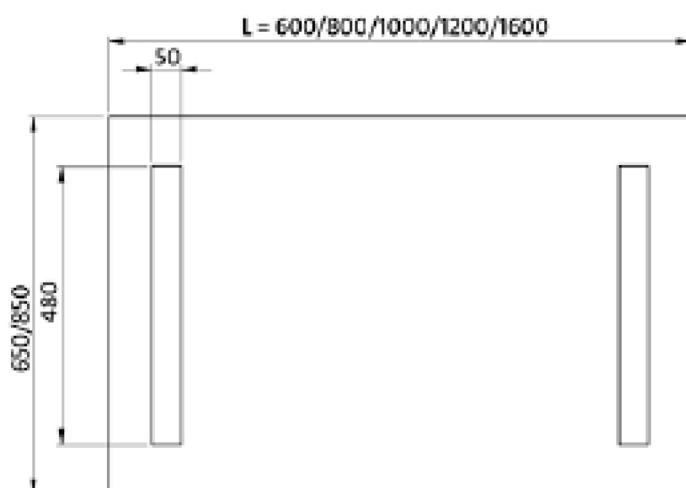

Godhavn

LED spejl

2 lysfelter

Nem montering

Godhavn spejl

Varenummer:3443457107	(600 x 650 x 34,5 mm)
3443457123	(800 x 650 x 34,5 mm)
3443457149	(900 x 650 x 34,5 mm)
3443457165	(1000 x 650 x 34,5 mm)
3443457181	(1200 x 650 x 34,5 mm)
3443457204	(1600 x 650 x 34,5 mm)
3443457110	(600 x 850 x 34,5 mm)
3443457136	(800 x 850 x 34,5 mm)
3443457178	(1000 x 850 x 34,5 mm)
3443457194	(1200 x 850 x 34,5 mm)
3443457217	(1600 x 850 x 34,5 mm)

SPECIFIKATIONER

Strømforsyning.....	230V/50Hz
Lyskilde	LED
Wattage.....	15W
Dybde	34,5 mm
Farvetemperatur	2855-3025K
Farvegengivelsesindeks(Ra).....	>95

SIKKERHED

IP Klasse	IP44
Beskyttelsesklasse	II
Godkendelser.....	CE