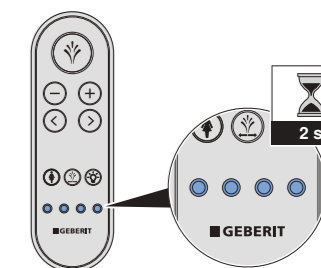

Tænd for den pulserende bevægelse

Tryk på knappen <Pulserende bevægelse> for at starte analdouchens pulserende bevægelse.

i Tryk atter på knappen <Pulserende bevægelse> for at afslutte den pulserende stråle før tiden.

Tænd orienteringslyset

Tryk på knappen <Orienteringslys> for at tænde orienteringslyset.

i Tryk atter på knappen <Orienteringslys> for at slukke orienteringslyset.

Lagring af brugerprofiler

Tryk på en af knapperne <Brugerprofil> i 2 sekunder for at gemme de aktuelle indstillinger som brugerprofil på denne knap.