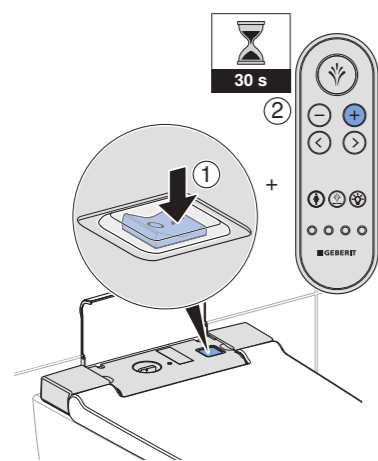

Bløde finporede svampe

Støvfri, bløde og frugfri klude

WC-børste

Et overblik over enheden

Geberit AquaClean Sela

- 1 Toiletlåg
- 2 Fjernbetjening med magnetisk vægholder
- 3 Toiletsæde
- 4 Douchearm med douche- og ladydyse

Tilordning af fjernbetjeningen

Tænd for enheden, og tryk på knappen <+> på fjernbetjeningen i ca. 30 sekunder, til <Pairing ok> vises på displayet på bagsiden.

Overblik over fjernbetjeningen

Fjernbetjeningens forside

Alle funktioner til den daglige anvendelse kan udføres via forsiden af fjernbetjeningen.

- 1 Knap <Douche>
- 2 Knapper <->/<+>
- 3 Pileknapper <venstre>/<højre>
- 4 Knap <Ladydouche>
- 5 Knap <Pulserende bevægelse>
- 6 Knap <Orienteringslys>
- 7 Knap <Brugerprofil>