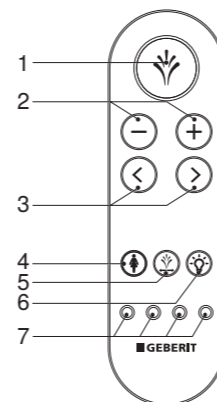

Bløde finporede svampe

Støvfri, bløde og frugfri klude

WC-børste

Et overblik over enheden

Geberit AquaClean Sela

- 1 Toiletlåg
- 2 Fjernbetjening med magnetisk vægholder
- 3 Toiletsæde
- 4 Douchearm med douche- og ladydyse

Tilordning af fjernbetjeningen

Tænd for enheden, og tryk på knappen <+> på fjernbetjeningen i ca. 30 sekunder, til <Pairing ok> vises på displayet på bagsiden.

Overblik over fjernbetjeningen

Fjernbetjeningens forside

Alle funktioner til den daglige anvendelse kan udføres via forsiden af fjernbetjeningen.

- 1 Knap <Douche>
- 2 Knapper <->/<+>
- 3 Pileknapper <venstre>/<højre>
- 4 Knap <Ladydouche>
- 5 Knap <Pulserende bevægelse>
- 6 Knap <Orienteringslys>
- 7 Knap <Brugerprofil>