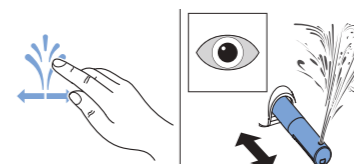

Tryk på knappen <+> for at øge douchestrålens styrke trinvist.

Tryk på knappen <-> for at nedsætte douchestrålens styrke trinvist.

i Du kan indstille douchestrålens styrke i 5 trin.

Indstilling af douchearmens position

Tryk på piletasterne for at positionere douchearmen.

i Du kan indstille douchearmen i 5 trin.

Anvendelse af ladydouche

Tryk på knappen <Ladydouche> en gang for at tænde ladydouchen.

i Tryk atter på knappen <Ladydouche> for at afslutte doucheforløbet før tiden.

Tænd for den pulserende bevægelse

Tryk på knappen <Pulserende bevægelse> for at starte analdouchens pulserende bevægelse.

i Tryk atter på knappen <Pulserende bevægelse> for at afslutte den pulserende stråle før tiden.