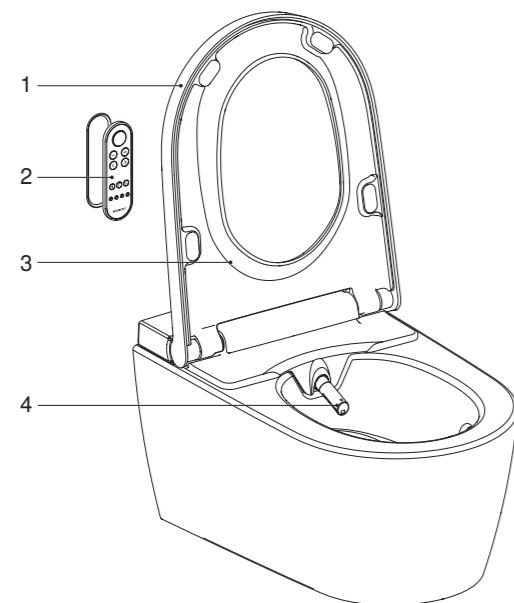

Bløde finporede svampe

Støvfri, bløde og frugfri klude

WC-børste

Et overblik over enheden

Geberit AquaClean Sela

- 1 Toiletlåg
- 2 Fjernbetjening med magnetisk vægholder
- 3 Toiletsæde
- 4 Douchearm med douche- og ladydyse