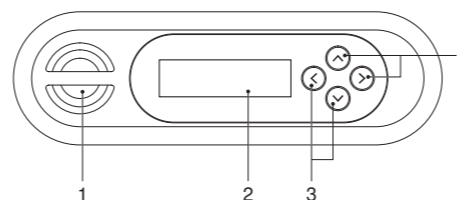

Alle funktioner til den daglige anvendelse kan udføres via forsiden af fjernbetjeningen.

- 1 Knap <Douche>
- 2 Knapper <->/<+>
- 3 Pileknapper <venstre>/<højre>
- 4 Knap <Ladydouche>
- 5 Knap <Pulserende bevægelse>
- 6 Knap <Orienteringslys>
- 7 Knap <Brugerprofil>

i Brugerprofiler giver direkte adgang til dine personlige indstillinger. Du kan gemme 4 brugerprofiler.

Fjernbetjeningens bagside

Via fjernbetjeningens bagside kan enkelte funktioner vælges.

- 1 Batterirum
- 2 LCD-display
- 3 Pileknapper <op>/<ned>, <venstre>/<højre>