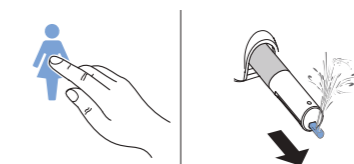

Tryk på knappen <+> for at øge douchestrålens styrke trinvist.

Tryk på knappen <-> for at nedsætte douchestrålens styrke trinvist.

i Du kan indstille douchestrålens styrke i 5 trin.

Indstilling af douchearmens position

Tryk på piletasterne for at positionere douchearmen.

i Du kan indstille douchearmen i 5 trin.

Anvendelse af ladydouche

Tryk på knappen <Ladydouche> en gang for at tænde ladydouchen.

i Tryk atter på knappen <Ladydouche> for at afslutte doucheforløbet før tiden.