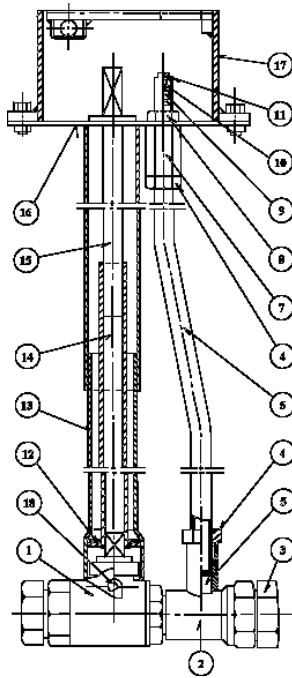

Kuglehaner:	Afzinkningsbestandig messing
T-stykke:	Afzinkningsbestandig messing
Stophanedæksel:	Varmgalvaniseret stål
Garniturespindel:	Varmgalvaniseret massiv stålstang
Garniturespindelstyr:	Varmgalvaniseret 4kt. stålør
Beskyttelses rør:	Slagfast PVC
Luftslange:	PEM
Rør med underlags- plade:	Varmgalvaniseret stål
PRK-trykskruer:	Formstøbt Acetal-plast
kontraventil:	POM
Luftventil:	Afzinkningsbestandig messing

Sommerhusgarniture

Type 145226

Sommerhusgarniture er særdeles velegnet på steder hvor man ønsker at sikre sine installationer mod frostsprængninger.

Man lukker ganske enkelt for vandet, åbner en hane i huset og blæser luft i luftventilen denne luft presser vandet ud af systemet, kontraventilen i T-stykket sikrer mod tilbagestrømning

Version 0116

Komponentliste

- | | | | |
|-----------------|---------------|----------------|-------------------|
| 1.Kuglestophane | 6.PEM-rør | 11.Hætte | 16.Underlagsplade |
| 2.T-stykke | 7.Samlemuffe | 12.Skive | 17.Stophanedæksel |
| 3.Tryskrue | 8.Ventilhus | 13.PVC-rør | 18.Sætskrue |
| 4.Tryskrue | 9.Omløber | 14.Spindelstyr | |
| 5.Kontraventil | 10.Luftventil | 15.spindel | |