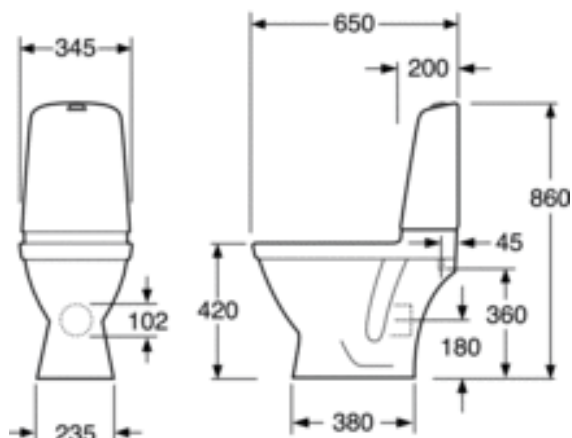

# TOILET NAUTIC 1510 SKJULT P-LÅS, HYGIENIC FLUSH

DOBBELTSKYL 2/4 L, UDEN SÆDE

GUSTAVSBERG /  
SMARTERE BADEVÆRELSE

## ARTIKELNUMMER MM.

VVS-nr.  
605040414

Artikelnummer:  
GB111510201304

EAN-nummer  
7391530067612

Emballage  
L: 680,00 x W: 360,00 x H: 940,00 mm.  
Vikt: 30,00 kg