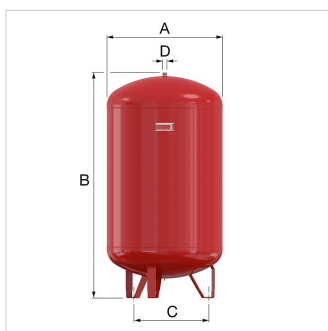

Datablad (2020-01-22)

370874282 - Flexcon 140

Beskrivelse	Flexcon exp. vessel 140/1,0 [6bar]	
Artikelnummer	370874282	
Best. nr.	16146	
Type	Flexcon 110 - 1000	
Vand- indhold [l]	140	
Fortryk [bar]	1,0	
Dimensioner	A [mm]	484
	B [mm]	950
	Ø C [mm]	360
Tilsl. (D)	R 1"	
Vægt [kg]	20,1	

Pakke data

Antal 1 Piece

Indpakning Kasse

Generel data

Etim gruppe	Pressure increase/decrease
Etim klasse	Membratryk ekspansionsbeholder
Produkt navn	Flexcon exp. vessel 140/1,0 [6bar]
Brand	Flamco
Model serie	Flexcon 110-1000
Udførelse	140

Detaljer

Fortryk [bar]	1
Sluttryk [bar]	6
Volume [l]	140
Til drikkevand	Nej
Med fast væg støtte	Nej
Position, lodret	Ja
Position, vandret	Nej
Med ben	Ja
Nominal indvendig diameter, ekspansionsforbindelse	1" (25)
Yderrørdiameter, ekspansionsforbindelse [mm]	33.7
Maksimal mellemtemperatur (kontinuerlig [°C])	70
Tilslutning	Udvendig gevind konisk gas (BSPT)
Farve	Rød
Med udskiftelig membran	Nej
Diameter [mm]	484
Højde [mm]	950