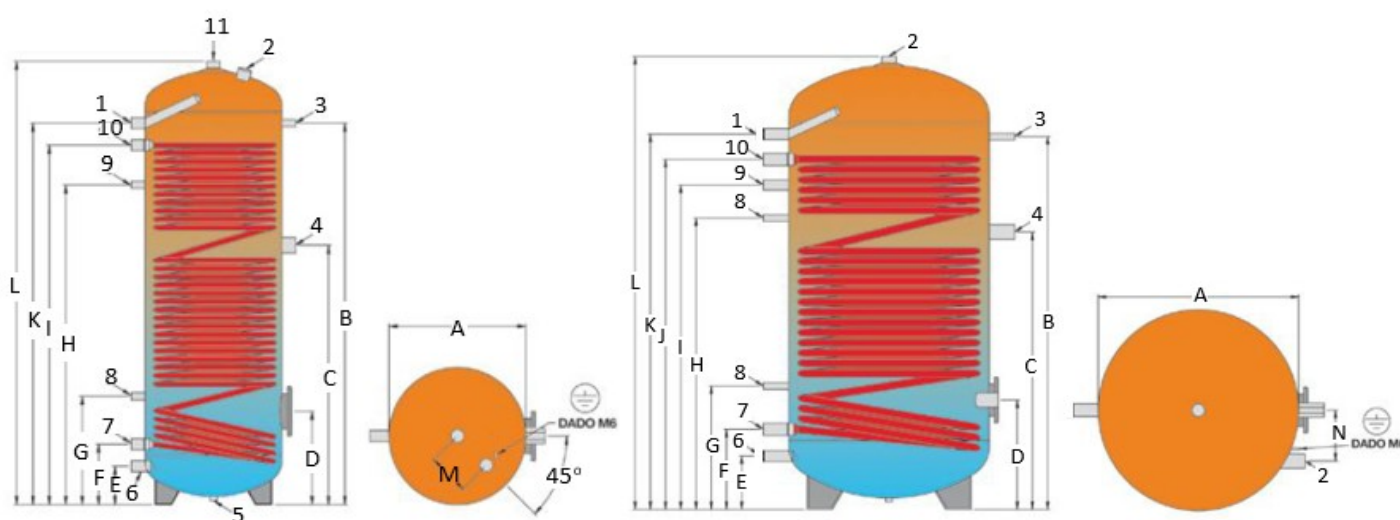

DATABLAD

Målskitse (mm)

Ltr.	A	B	C	D	E	F	G	H	I	J	K	L	M	N
200	500	995	735	320	140	220	370	835	990	-	1070	1215	150	-
300	500	1390	945	340	140	220	395	1165	1310	-	1390	1615	150	-
400	650	1265	855	370	185	265	425	960	1180	-	1265	1475	150	-
500	650	1425	970	370	185	265	425	1170	1325	-	1415	1705	150	-
800	790	1610	1120	470	240	345	565	1175	1305	1485	1620	1810	-	200
1000	790	1940	1435	470	240	345	515	1485	1615	1830	1940	2140	-	200
1500	1000	1720	1210	550	310	425	615	1285	1470	1625	1770	2020	-	230
2000	1100	2110	1570	550	260	380	580	1620	1815	2020	2140	2405	-	230

Tilslutninger

Nr.	Tilslutning	200-300	400-500	800-1000	1500-2000
1	Varmt vand	1"	1"	1-1/4"	1-1/2"
2	Anode	1-1/4"	1-1/4"	1-1/2"	1-1/2"
3	Termometer/følør	1/2"	1/2"	1/2"	1/2"
4	Muffe for el-patron	1-1/2"	1-1/2"	1-1/2"	1-1/2"
5	Blindmuffe for transport	1/2"	1/2"	-	-
6	Koldt vand	1"	1"	1-1/4"	1-1/2"
7	Varmeretur	1"	1-1/4"	1-1/4"	1-1/4"
8	Termometer/følør	1/2"	1/2"	1/2"	1/2"
9	Cirkulation	1/2"	1/2"	1"	1"
10	Varmeretur	1"	1-1/4"	1-1/4"	1-1/4"
11	Varmt vand/følør	1-1/4"	1-1/4"	-	-

200—500 Liter

800—2000 Liter

ARO Energy Solutions A/S
Østerbro 30, DK- 5000 Odense C
Telefon +45 66 11 28 78
salg@aro-as.dk
www.arobeholder.dk