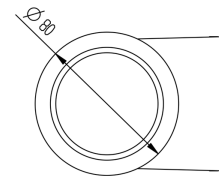

Gemma GU 10Up or Down

2385-45-7

Gemma GU10 up or down er en sylinderformet vegglampe med nedlys for utendørsbruk. Leveres med GU10 sokkel mørk grå farge i støpt aluminium. Lyskilde medfølger ikke.

Lyskilde :	Lightsource not included
Maks effekt Lyskilde [W]:	35
Sokkel :	GU10
Spredningsvinkel [°]:	45°
Optikk:	Clear
Dimmetype:	Light bulb dependent
Spenning [V]:	230V 50Hz
Tilkobling:	Terminal
Montering:	Vegg/Utenpåliggende
Farge :	Dark Grey
Lengde [mm]:	105mm
Høyde [mm]:	90mm
Bredde [mm]:	80mm
Vekt [kg]:	0,42kg