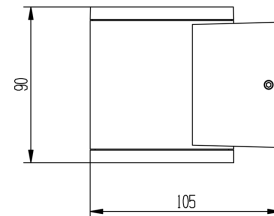

Gemma GU 10Up or Down

2385-45-7

Gemma GU10 up or down er en sylinderformet vegglampe med nedlys for utendørsbruk. Leveres med GU10 sokkel mørk grå farge i støpt aluminium. Lyskilde medfølger ikke.

Lyskilde :	Lightsource not included
Maks effekt Lyskilde [W]:	35
Sokkel :	GU10
Spredningsvinkel [°]:	45°
Optikk:	Clear
Dimmetype:	Light bulb dependent
Spenning [V]:	230V 50Hz
Tilkobling:	Terminal
Montering:	Vegg/Utenpåliggende
Farge :	Dark Grey
Lengde [mm]:	105mm
Høyde [mm]:	90mm
Bredde [mm]:	80mm
Vekt [kg]:	0,42kg