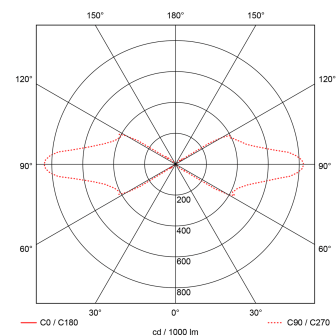

# Gemma Up&Down

2390-2-45-7

*Gemma up and down er en sylinderformet vegg lampe med opp / nedlys for utendørs bruk. Leveres med 45° lys spredning og mørk grå farge i støpt aluminium. Dimmes via fasekutt.*

A

Lyskilde :	LED (built in)
Systemeffekt [W]:	2x6W
Fargetemperatur [K]:	3000K
Fargegjengivelse [CRI/Ra]:	80
Lumen ut (lm):	406lm
Lumen LED (tc=25):	500lm
Spredningsvinkel [°]:	45°
Optikk:	Clear
Dimmetype:	Phase-Cut
Spenning [V]:	230V 50Hz
Tilkobling:	Terminal
Montering:	Utenpåliggende/Vegg
Farge :	Dark Grey
Lengde [mm]:	106mm
Høyde [mm]:	138mm
Bredde [mm]:	80mm
Vekt [kg]:	0,58kg