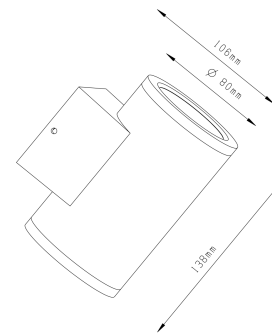

# Gemma Up&Down

2390-2-45-7

*Gemma up and down er en sylinderformet vegg lampe med opp / nedlys for utendørs bruk. Leveres med 45° lys spredning og mørk grå farge i støpt aluminium. Dimmes via fasekutt.*

A

Lyskilde :	LED (built in)
Systemeffekt [W]:	2x6W
Fargetemperatur [K]:	3000K
Fargegjengivelse [CRI/Ra]:	80
Lumen ut (lm):	406lm
Lumen LED (tc=25):	500lm
Spredningsvinkel [°]:	45°
Optikk:	Clear
Dimmetype:	Phase-Cut
Spenning [V]:	230V 50Hz
Tilkobling:	Terminal
Montering:	Utenpåliggende/Vegg
Farge :	Dark Grey
Lengde [mm]:	106mm
Høyde [mm]:	138mm
Bredde [mm]:	80mm
Vekt [kg]:	0,58kg