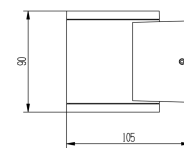

Gemma Up or Down

2395-45-7

Gemma up or down er en sylinderformet vegglampe med nedlys for utendørsbruk. Leveres med 45° lys spredning og mørk grå farge i støpt aluminium.

A

Lyskilde :	LED (built in)
Systemeffekt [W]:	6W
Fargetemperatur [K]:	3000K
Fargegjengivelse [CRI/Ra]:	80
Lumen ut (lm):	166lm
Lumen LED (tc=25):	360lm
Spredningsvinkel [°]:	45°
Optikk:	Clear
Dimmetype:	None
Spenning [V]:	230V 50Hz
Tilkobling:	Terminal
Montering:	Vegg/Utenpåliggende
Lumen/W:	28lm/W
Farge :	Dark Grey
Lengde [mm]:	105mm
Høyde [mm]:	90mm
Bredde [mm]:	80mm
Vekt [kg]:	0,5kg