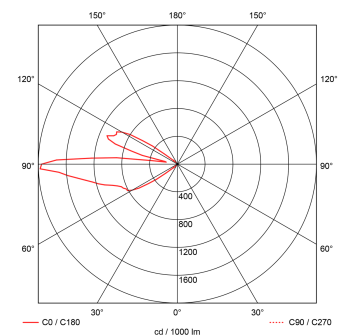

Gemma Up or Down

2395-45-7

Gemma up or down er en sylinderformet vegglampe med nedlys for utendørsbruk. Leveres med 45° lys spredning og mørk grå farge i støpt aluminium.

A

Lyskilde :	LED (built in)
Systemeffekt [W]:	6W
Fargetemperatur [K]:	3000K
Fargegjengivelse [CRI/Ra]:	80
Lumen ut (lm):	166lm
Lumen LED (tc=25):	360lm
Spredningsvinkel [°]:	45°
Optikk:	Clear
Dimmetype:	None
Spenning [V]:	230V 50Hz
Tilkobling:	Terminal
Montering:	Vegg/Utenpåliggende
Lumen/W:	28lm/W
Farge :	Dark Grey
Lengde [mm]:	105mm
Høyde [mm]:	90mm
Bredde [mm]:	80mm
Vekt [kg]:	0,5kg