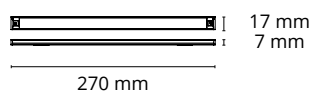

ILLUSTRASJONER:

AVSTAND:

Minimums avstand til brennbart materiale i armaturens stråleretning.