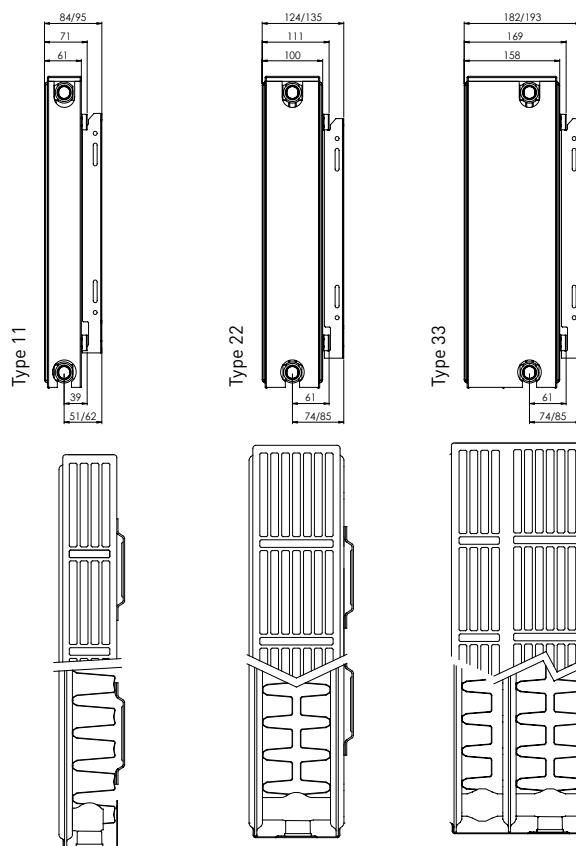

ALTECH C4 INSTALLATION

De medfølgende vægbeslag giver mulighed for to indstillinger af vægafstand, som begge er vist f.eks. 74/85

HØJDE		TYPE 11	TYPE 22	TYPE 33	CENTERAFSTAND
300	W	N/A	982	N/A	250
	Kg	N/A	16,80	N/A	
	l	N/A	3,70	N/A	
	m²	N/A	3,51	N/A	
	n	N/A	1,33	N/A	
400	W	676	1.245	N/A	350
	Kg	12,78	22,87	N/A	
	l	2,34	4,67	N/A	
	m²	2,95	4,92	N/A	
	n	1,31	1,33	N/A	
500	W	833	N/A	2.056	450
	Kg	16,24	N/A	43,40	
	l	2,80	N/A	8,33	
	m²	3,80	N/A	9,49	
	n	1,30	N/A	1,32	
600	W	980	1.732	2.389	550
	Kg	19,70	35,00	52,20	
	l	3,25	6,60	9,80	
	m²	4,66	7,74	11,61	
	n	1,29	1,33	1,32	
900	W	1.360	2.395	3.334	850
	Kg	29,30	51,60	77,30	
	l	4,80	9,70	14,50	
	m²	7,22	11,97	17,96	
	n	1,29	1,35	1,37	

En442-1:2014 (W) 75/65/20°C

W = varmeydelse per meter / kg = vægt per meter / l = indhold per meter / m² = overflade per meter / n = eksponent

Producenten forbeholder sig ret til at ændre nogen af de specifikationer, der er vist i dette dokument, uden forudgående varsel.