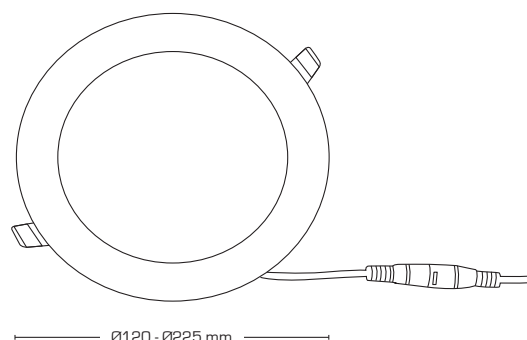

Produktbeskrivelse:

- Alisia LED downlight er godkendt til direkte indbygning i isolering og brændbart materiale.
- Skrueløs kabelafastning og ledningsmontering i terminalboks, sikrer en hurtig og smidig montering med minimal brug af værktøj.
- Terminalboks/driveren kan nemt adskilles fra armaturet, hvilket kan være en fordel i forbindelse med malerarbejde.
- Armaturet findes i en 6W, 12W og 18W udgave.

Tekniske data:

Huldiameter: Ø110 mm/Ø155 mm/Ø208 mm

Udvendig diameter: Ø120 mm/Ø172 mm/Ø225 mm

Højde: 24 mm

Spænding: 100-240VAC 50 Hz

Systemeffekt: 6W/12W/18W

Lysintensitet: 540lm/1120lm/1880lm

Dæmpbar: Nej

Farvegengivelse: Ra>82

Spredningsvinkel: 120°

SDCM: 3

IP-klasse: IP44

IK-klasse: IK06

Isolationsklasse: Klasse II

Materiale: Plast/aluminium

Videresløjning: Ja (3G1,5 mm²)

Godkendelser: LVD, EMC, RoHS, CE

Varenr.:	EAN-kode:	Kelvin:	Wattage:	Lumen:	Udvendig mål:	Farve:
10211	5713080102117	3000K	6W	540 lumen	Ø120mm	Mat hvid
10212	5713080102124	3000K	12W	1120 lumen	Ø172mm	Mat hvid
10213	5713080102131	3000K	18W	1880 lumen	Ø225mm	Mat hvid