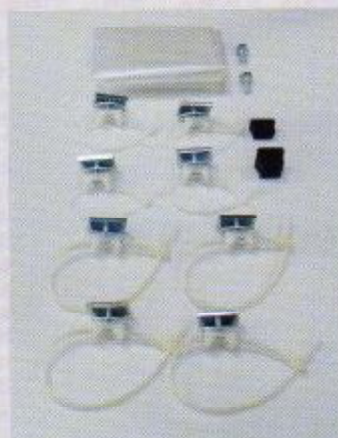

Alle, fra lærling til mester, kan bruge det.

Alle fabrikater af fordelerrør og fittings kan benyttes.

FERROTECH
METALTEKNIK

**Ferrotech Fordelerrørsfixtur leveres i 4 varianter.
EI- galvaniseret udførelse, passer i et 60'er skab.**

Model 2 grens: Velegnet til mindre installationer

Model 3 grens: Velegnet til ungdoms/andelsboliger

Model 4 grens: Velegnet til villaer/parcelhuse

Model 5 grens: Velegnet til villaer/større byggerier

**Et komplet sæt består foruden
konsol, topramme og bundramme af:
Bolte, dækpropper og universalclips
til alle fordelerrør, samt pose til
afdækning ved støbning**

Tilbehør:

Gaffelbeslag

Beslagkit for færdig blandesløjfe

Ferrotech Fordelerrørsfixtur, -en effektiv, tidsbesparende nyhed til montering af fordelerrør for brugsvand og varmeinstallationer.

Fordelerrørsfixturets konsol boltes direkte på sokkel eller væg. Ved installationer hvor væg eller sokkelmontering ikke er mulig, leveres et gaffelbeslag til nedgravning/støbning,

Fixturet består foruden konsollen af en bund- og en topramme, som begge er justerbare. Bundrammen benyttes til fastgørelse af slanger, og toprammens C-profiler til fastgørelse med clips til fordelerrør.