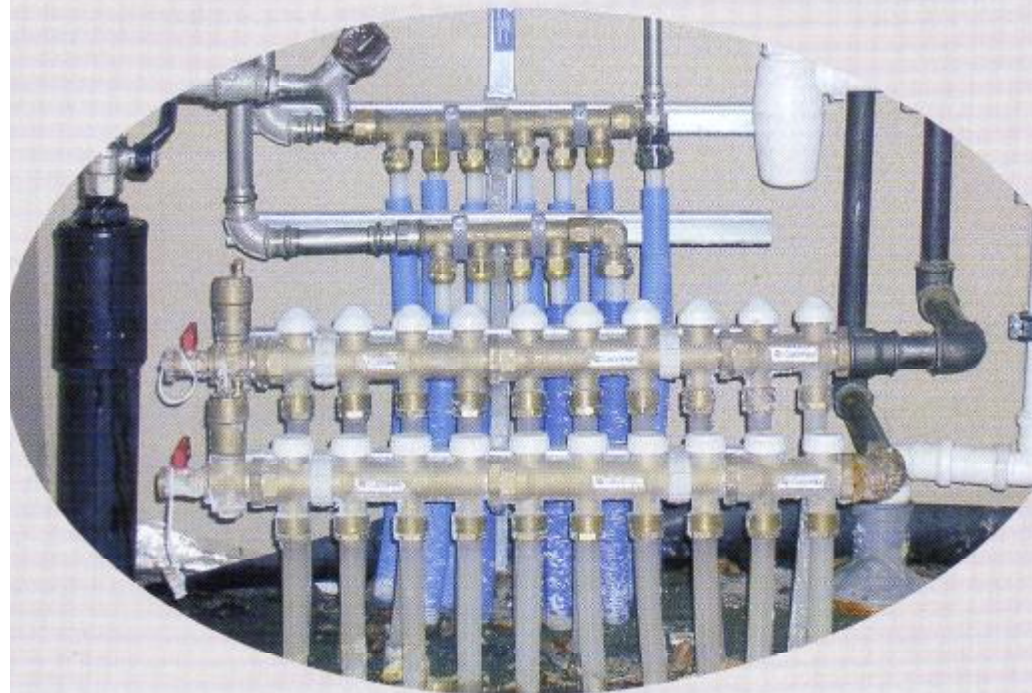

Orden i slanger og økonomi

(Bedre indtjening og større kundetilfredshed)

-Med det helt nye FORDELERRØRSFIXTUR fra Ferrotech

Spar 3-4 montørtimer og aflever en mere færdig og professionelt udseende installation til dine kunder.

Alle, fra lærling til mester, kan bruge det.

Alle fabrikater af fordelerrør og fittings kan benyttes.

FERROTECH
METALTEKNIK