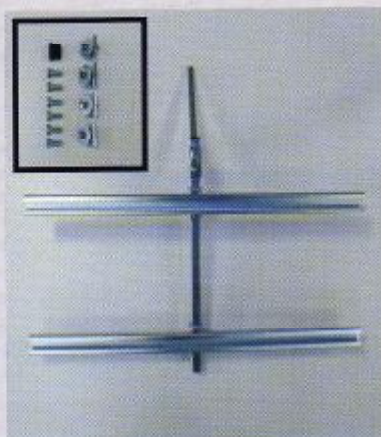

Alle, fra lærling til mester, kan bruge det.

Alle fabrikater af fordelerrør og fittings kan benyttes.

FERROTECH
METALTEKNIK

**Ferrotech Fordelerrørsfixtur leveres i 4 varianter.
EI- galvaniseret udførelse, passer i et 60'er skab.**

Model 2 grens: Velegnet til mindre installationer

Model 3 grens: Velegnet til ungdoms/andelsboliger

Model 4 grens: Velegnet til villaer/parcelhuse

Model 5 grens: Velegnet til villaer/større byggerier

**Et komplet sæt består foruden
konsol, topramme og bundramme af:
Bolte, dækpropper og universalclips
til alle fordelerrør, samt pose til
afdækning ved støbning**

Tilbehør:

Gaffelbeslag

Beslagkit for færdig blandesløjfe

Ferrotech Fordelerrørsfixtur, -en effektiv, tidsbesparende nyhed til montering af fordelerrør for brugsvand og varmeinstallationer.

Fordelerrørsfixturets konsol boltes direkte på sokkel eller væg. Ved installationer hvor væg eller sokkelmontering ikke er mulig, leveres et gaffelbeslag til nedgravning/støbning,

Fixturet består foruden konsollen af en bund- og en topramme, som begge er justerbare. Bundrammen benyttes til fastgørelse af slanger, og toprammens C-profiler til fastgørelse med clips til fordelerrør.