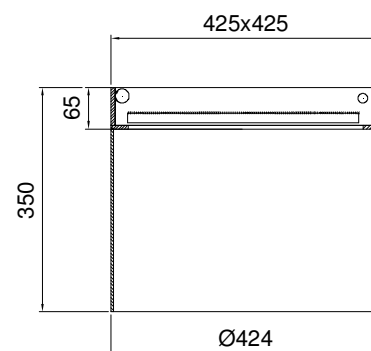

## HUGO Ø400/425 – MED RIST ELLER DÆKSEL

2,5 tons dæksel

25 tons rist

HUGO Ø400

2,5 tons dæksel

25 tons rist

HUGO Ø425

Disse produkter er fremstillet i sortlakeret eller varmt galvaniseret stål. Afdækningen kan leveres med skørt til hhv. Ø400 eller Ø425 mm opføringsrør. Dækslet og risten er hængslet i den ene side og udstyret med børnesikrede låse.

| Varenummer: | TUN-nummer: | Beskrivelse:                  | Materiale: | EN-klasse: | Vægt i Kg: |
|-------------|-------------|-------------------------------|------------|------------|------------|
| 2220.27.405 | 5789158     | HUGO Ø400 med 2,5 tons dæksel | Galv. Stål | A15        | 24         |
| 2220.27.425 | 5789159     | HUGO Ø400 med 25 tons rist    | Galv. Stål | C250       | 30         |
| 2220.27.505 | 5789160     | HUGO Ø425 med 2,5 tons dæksel | Galv. Stål | A15        | 28         |
| 2220.27.506 | 5117337     | HUGO Ø425 med 2,5 tons dæksel | Lak. Stål  | A15        | 28         |
| 2220.27.525 | 5789161     | HUGO Ø425 med 25 tons rist    | Galv. Stål | C250       | 34         |
| 2220.27.526 | 5117339     | HUGO Ø425 med 25 tons rist    | Lak. Stål  | C250       | 34         |