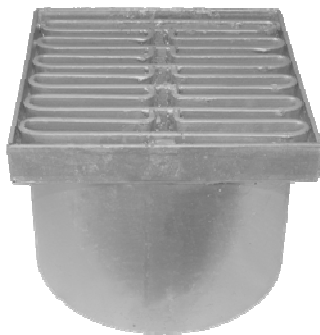

## HUGO Ø400/425 – MED RIST ELLER DÆKSEL

2,5 tons dæksel

25 tons rist

HUGO Ø400

2,5 tons dæksel

25 tons rist

HUGO Ø425

Disse produkter er fremstillet i sortlakeret eller varmt galvaniseret stål. Afdækningen kan leveres med skørt til hhv. Ø400 eller Ø425 mm opføringsrør. Dækslet og risten er hængslet i den ene side og udstyret med børnesikrede låse.

| Varenummer: | TUN-nummer: | Beskrivelse:                  | Materiale: | EN-klasse: | Vægt i Kg: |
|-------------|-------------|-------------------------------|------------|------------|------------|
| 2220.27.405 | 5789158     | HUGO Ø400 med 2,5 tons dæksel | Galv. Stål | A15        | 24         |
| 2220.27.425 | 5789159     | HUGO Ø400 med 25 tons rist    | Galv. Stål | C250       | 30         |
| 2220.27.505 | 5789160     | HUGO Ø425 med 2,5 tons dæksel | Galv. Stål | A15        | 28         |
| 2220.27.506 | 5117337     | HUGO Ø425 med 2,5 tons dæksel | Lak. Stål  | A15        | 28         |
| 2220.27.525 | 5789161     | HUGO Ø425 med 25 tons rist    | Galv. Stål | C250       | 34         |
| 2220.27.526 | 5117339     | HUGO Ø425 med 25 tons rist    | Lak. Stål  | C250       | 34         |