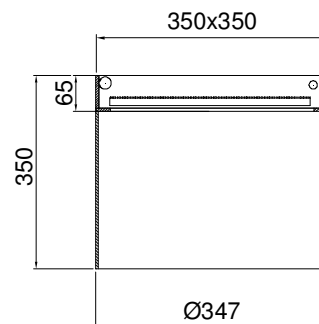

## HUGO Ø400/425 – MED RIST ELLER DÆKSEL

2,5 tons dæksel

25 tons rist

HUGO Ø400

2,5 tons dæksel

25 tons rist

HUGO Ø425

Disse produkter er fremstillet i sortlakeret eller varmt galvaniseret stål. Afdækningen kan leveres med skørt til hhv. Ø400 eller Ø425 mm opføringsrør. Dækslet og risten er hængslet i den ene side og udstyret med børnesikrede låse.

| Varenummer: | TUN-nummer: | Beskrivelse:                  | Materiale: | EN-klasse: | Vægt i Kg: |
|-------------|-------------|-------------------------------|------------|------------|------------|
| 2220.27.405 | 5789158     | HUGO Ø400 med 2,5 tons dæksel | Galv. Stål | A15        | 24         |
| 2220.27.425 | 5789159     | HUGO Ø400 med 25 tons rist    | Galv. Stål | C250       | 30         |
| 2220.27.505 | 5789160     | HUGO Ø425 med 2,5 tons dæksel | Galv. Stål | A15        | 28         |
| 2220.27.506 | 5117337     | HUGO Ø425 med 2,5 tons dæksel | Lak. Stål  | A15        | 28         |
| 2220.27.525 | 5789161     | HUGO Ø425 med 25 tons rist    | Galv. Stål | C250       | 34         |
| 2220.27.526 | 5117339     | HUGO Ø425 med 25 tons rist    | Lak. Stål  | C250       | 34         |